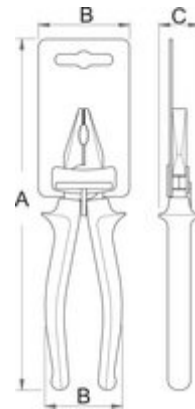

Предности:

- долгите завршетоци овозможуваат дофаќање на жици во тешко достапни места
- минимална можност да се оштети жицата

Standards

EN 60900

Barcode	L	B	A	C	D	Icon
610431	140	15	9	39	2	116
610432	160	16	10	49	2.5	126

Retail packaging

Barcode	MA	MB	MC	Icon
610431	210	59	31	120
610432	215	59	31	135

Transport packaging

Barcode	Hand icon	TA	TB	TC	Icon
610431	4	124	250	54	553
610432	4	75	308	60	610