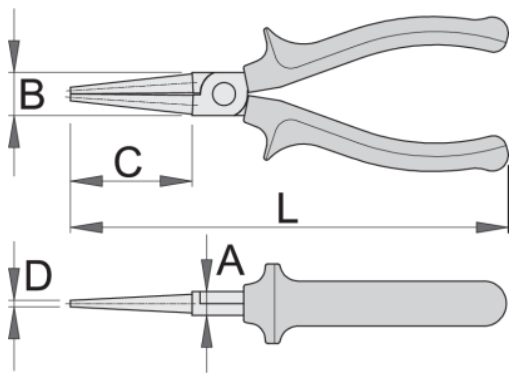

Product features

- материјал: специјален плус јаглороден челик
- ковани, целосно појачани и калени
- полирани челусти
- завршна површина: хромирани по стандард EN 12540
- робусни рачки изолирани со двокомпонентни навлаки
- изработени по стандард ISO 5745 и EN 60900

Предности:

- долгите завршетоци овозможуваат дофаќање на жици во тешко достапни места
- минимална можност да се оштети жицата

Standards

EN 60900

Barcode	L	B	A	C	D	Icon
610431	140	15	9	39	2	116
610432	160	16	10	49	2.5	126