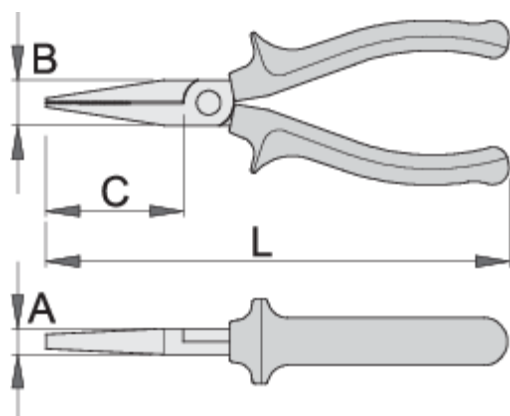

# Kleště s plochými čelistmi, VDE

472/1VDEBI

## Vlastnosti produktu

- materiál: Premium Plus uhlíková ocel
- celé kalené a temperované
- leštěná hlava
- povrchová úprava: chrom
- dvou komponentní rukojeti pro velké zatížení
- vroubkované čelisti kleští
- Vyrobeno dle normy ISO 5745 a EN 60900

## Standardy

Izolovaná hlavice 1/2", prodloužený typ  
EN60900:2004

**L****B****C****A**

610430

160

16

49

9