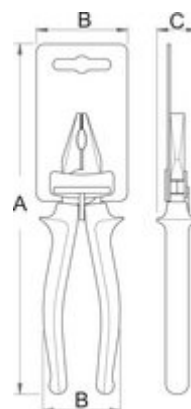

L

B

C

A

610430

160

16

49

9

146