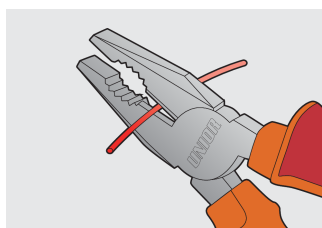

L

B

C

A

610425

180

24

45

11

241

rezná kapacita (10N=1kg)

L

max 1600 N/mm² Ø↑

max 650 N/mm² Ø↑

610425

180

1,8

2,5

* Obrázky sú symbolické. Všetky rozmery sú v mm, hmotnosť je v g. Všetky udané rozmery sa môžu líšiť v rámci tolerancie.

Usage (pictures)

Safety tips

- Kliešte treba pravidelne olejovať. Kvapka oleja na závese predĺži životnosť nástroja a zabezpečí jednoduchú obsluhu.
- Pri strihaní drôtu kliešťami by ste mali vždy nosiť ochranné okuliare.

- Na strihanie tvrdého drôtu nepoužívajte kliešte, pokiaľ nie sú špeciálne vyrobené na tento účel.
- Nevystavujte kliešte nadmernému teplu. Môže to zničiť nástroj.
- Kliešte nepoužívajte ako kladivo.
- Nebúchajte do rukoväte. Môžu prasknúť alebo sa zlomiť.
- Nepredlžujte dĺžku rukovätí klieští, aby ste zaistili väčší pákový efekt.
- Na matice alebo skrutky nepoužívajte kliešte. Kľúč odvedie lepšiu prácu a s menším rizikom poškodenia spojovacieho prvku.

Frequently asked questions

Vyrába sa certifikované izolované náradie iným postupom ako necertifikované izolované náradie?

Nástroje sa vyrábajú podľa rovnakého postupu.