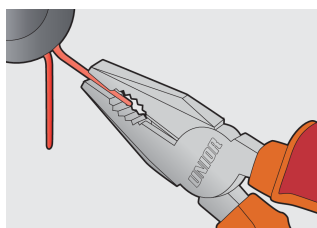

L

B

C

A

610425

180

24

45

11

241

rezná kapacita (10N=1kg)

L

max 1600 N/mm² Ø↑

max 650 N/mm² Ø↑

610425

180

1,8

2,5

* Obrázky sú symbolické. Všetky rozmery sú v mm, hmotnosť je v g. Všetky udané rozmery sa môžu líšiť v rámci tolerancie.

Usage (pictures)

Safety tips

- Kliešte treba pravidelne olejovať. Kvapka oleja na závese predĺži životnosť nástroja a zabezpečí jednoduchú obsluhu.
- Pri strihaní drôtu kliešťami by ste mali vždy nosiť ochranné okuliare.

- Na strihanie tvrdého drôtu nepoužívajte kliešte, pokiaľ nie sú špeciálne vyrobené na tento účel.
- Nevystavujte kliešte nadmernému teplu. Môže to zničiť nástroj.
- Kliešte nepoužívajte ako kladivo.
- Nebúchajte do rukoväte. Môžu prasknúť alebo sa zlomiť.
- Nepredlžujte dĺžku rukovätí klieští, aby ste zaistili väčší pákový efekt.
- Na matice alebo skrutky nepoužívajte kliešte. Kľúč odvedie lepšiu prácu a s menším rizikom poškodenia spojovacieho prvku.

Frequently asked questions

Vyrába sa certifikované izolované náradie iným postupom ako necertifikované izolované náradie?

Nástroje sa vyrábajú podľa rovnakého postupu.