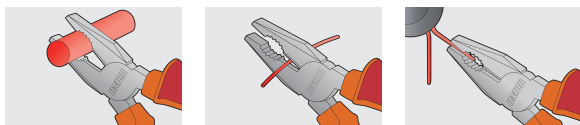

Dana - elektro backhoe

420/1VDEBI

Usage

Profiles

Premium +

[(/al/about-](#)

[us/materials).](#)

[(/al/support/waranty).](#)

Product features

- Materiali: çeliku të veçantë mjet
- rënie të falsifikuara, ngurtësuar tërësisht dhe nevrík
- prerja tehe induksion thekur
- kreu i lëmuar
- përfundojë sipërfaqe: krom kromuar për ISO 1456:2009 standarde
- të rënda në detyrë të dyfishtë - komponent trajton
- bërë sipas standardit EN 60900

Standards

EN60900

L

B

C

A