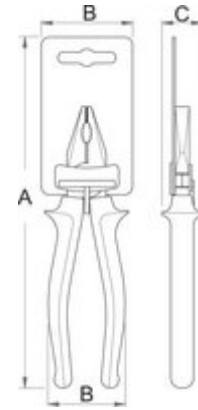

## Product features

- материјал: специјален плус јаглороден челик
- ковани, целосно појачани и калени
- ивиците за сечење се индукционо појачани
- полирани челусти
- завршна површина: хромирани по стандард EN 12540
- робусни двокомпонентни рачки, изолирани
- изработена според стандард ISO 5746 и EN 60900

## Standards

EN 60900

	L	B	C	A	
610421	160	24	35	9.5	224
610422	180	27	38	10	274
610423	200	29	41	10.5	344
610424	220	32	47	11	424