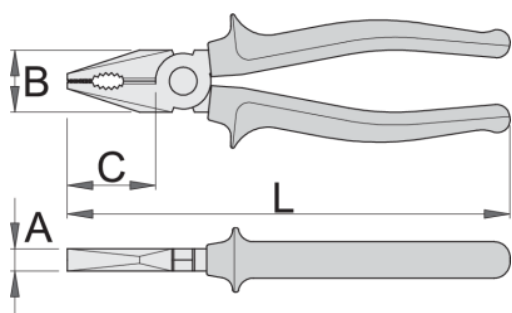

Комбинирана клешта

406/1VDEBI

Usage

Profiles

Premium +

[./mk/about-](#)

[us/materials).](#)

[./mk/support/warranty).](#)

Product features

- материјал: специјален плус јаглороден челик
- ковани, целосно појачани и калени
- ивиците за сечење се индукционо појачани
- полирани челусти
- завршна површина: хромирани по стандард EN 12540
- робусни двокомпонентни рачки, изолирани
- изработена според стандард ISO 5746 и EN 60900

Standards

EN 60900