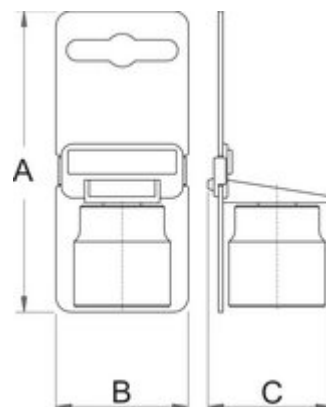

Удължител 1/2", изолиран

190.4/2VDEDP

Профили

[./bg/about-us/materials](http://bg/about-us/materials)  [./bg/support/warranty](http://bg/support/warranty)

Параметри на продукта

- материал: хром-ванадий
- ковани, изцяло закалени
- глава: хромирана в съответствие с ISO 1456:2009
- изработен в съответствие със стандарт EN 60900

Стандарти

EN60900:2004

Barcode	□	L	D	Person
---------	---	---	---	--------

612205	1/2"	125	27	209
612204	1/2"	250	28	380

Опаковки на дребно

Barcode	MA	MB	MC	Person
---------	----	----	----	--------

612205	220	44	42	220
612204	342	44	42	372

Транспортна опаковка

Barcode	Hand	TA	TB	TC	Person
---------	------	----	----	----	--------

612205	4	95	240	64	945
612204	4	114	388	47	1575