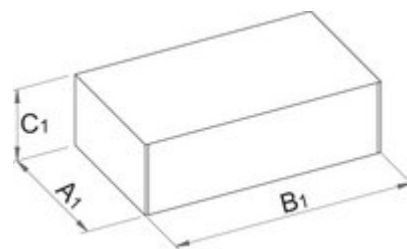

Стандарти

EN60900:2004

Barcode	□	L	D	Person
---------	---	---	---	--------

612205	1/2"	125	27	209
612204	1/2"	250	28	380

Опаковки на дребно

Barcode	MA	MB	MC	Person
---------	----	----	----	--------

612205	220	44	42	220
612204	342	44	42	372

Транспортна опаковка

Barcode	Hand	TA	TB	TC	Person
---------	------	----	----	----	--------

612205	4	95	240	64	945
612204	4	114	388	47	1575