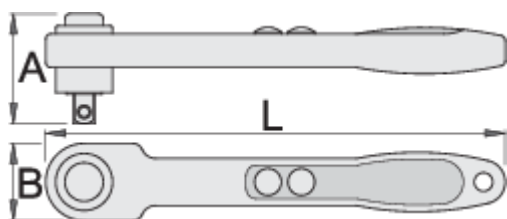

Račňa izolovaná 1/2"

190.1VDE

Profiles

Product features

- materiál: premium chróm vanádiová oceľ
- S 36-imi zubami
- minimálny uhol otočenia 10°
- tlačidlo pre zmenu otáčania
- kontrola elektrickým testom
- vyrobené v súlade s EN60900

Standards

EN60900

612206

1/2"

275

46

66

553