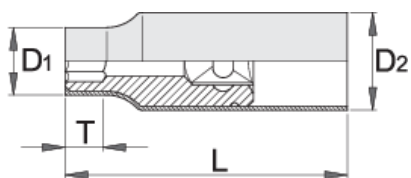

- ko je vidna druga zaščitna plast, je potrebno zamenjati izolirano orodje z novim

Barcode	mm	D1	D2	L	T	Weight
617803	8	18	27	54	12	65
612195	10	19,5	27	54	12	72
612196	11	20,7	27	54	12	75
612197	12	22	27	54	12	74
612198	13	23,2	27	54	12	77
612199	14	24,5	27	54	12	72
621594	15	25,7	27	54	12	78
621595	16	27	27	54	12	82
612200	17	28,1	27	54	12	83
621596	18	29,5	27	54	12	94
612201	19	30,7	27	54	14	96
621597	20	32	27	54	14	106
621598	21	33,2	27	54	14	115
612202	22	34,5	27	54	14	108
612203	24	37	27	58	16	158
617804	27	41	27	59	18	176
621602	30	44,5	27	62	22	247
621603	32	47	27	62	22	284

* Slike proizvodov so simbolične. Vse dimenzije so v mm, masa v g. Vse navedene dimenzije lahko odstopajo v tolerančnih merah.

Frequently asked questions

Lahko uporabimo izoliran nasadni ključ z običajno ragljo?

Ne izoliranega nasadnega ključa ne moremo uporabiti z običajno ragljo, ker ima dodatno zaščito na področju priklopa.