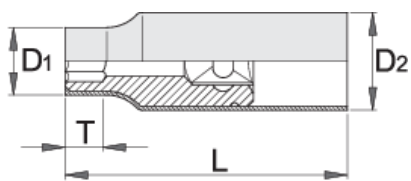

Hlavica nástrčná 1/2" izolovaná 6-hranná

190/2VDEDP

Profiles

Standards

DIN EN IEC 60900 (VDE 0682-201):2019-04; EN IEC 60900:2018

Product features

- materiál: premium flex chróm vanádiová ocel'
- kované, tvrdené a temperované,
- hlava: chromovaná
- vyrobené v súlade s DIN EN IEC 60900 (VDE 0682-201):2019-04; EN IEC 60900:2018

Výhody:

- dvojitá vrstva - dvojitá farebná izolácia

- kontrolované podľa normy EN IEC 60900

Dôležité!

- ak presvitá druhá vrstva, vymeňte vaše VDE náradie za nové

		D1	D2	L	T	
617803	8	18	27	54	12	65
612195	10	19,5	27	54	12	72
612196	11	20,7	27	54	12	75
612197	12	22	27	54	12	74
612198	13	23,2	27	54	12	77
612199	14	24,5	27	54	12	72
621594	15	25,7	27	54	12	78
621595	16	27	27	54	12	82
612200	17	28,1	27	54	12	83
621596	18	29,5	27	54	12	94
612201	19	30,7	27	54	14	96
621597	20	32	27	54	14	106
621598	21	33,2	27	54	14	115
612202	22	34,5	27	54	14	108
612203	24	37	27	58	16	158
617804	27	41	27	59	18	176
621602	30	44,5	27	62	22	247
621603	32	47	27	62	22	284