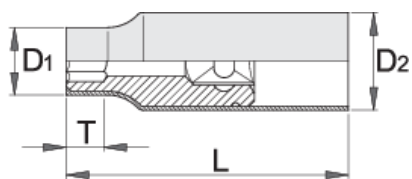

Hlavica nástrčná 1/2" izolovaná 6-hranná

190/2VDEDP

Profiles

Standards

DIN EN IEC 60900 (VDE 0682-201):2019-04; EN IEC 60900:2018

Product features

- materiál: premium flex chróm vanádiová ocel'
- kované, tvrdené a temperované,
- hlava: chromovaná
- vyrobené v súlade s DIN EN IEC 60900 (VDE 0682-201):2019-04; EN IEC 60900:2018

Výhody:

- dvojitá vrstva - dvojitá farebná izolácia

- kontrolované podľa normy EN IEC 60900

Dôležité!

- ak presvitá druhá vrstva, vymeňte vaše VDE náradie za nové

		D1	D2	L	T	
617803	8	18	27	54	12	65
612195	10	19,5	27	54	12	72
612196	11	20,7	27	54	12	75
612197	12	22	27	54	12	74
612198	13	23,2	27	54	12	77
612199	14	24,5	27	54	12	72
621594	15	25,7	27	54	12	78
621595	16	27	27	54	12	82
612200	17	28,1	27	54	12	83
621596	18	29,5	27	54	12	94
612201	19	30,7	27	54	14	96
621597	20	32	27	54	14	106
621598	21	33,2	27	54	14	115
612202	22	34,5	27	54	14	108
612203	24	37	27	58	16	158
617804	27	41	27	59	18	176
621602	30	44,5	27	62	22	247
621603	32	47	27	62	22	284