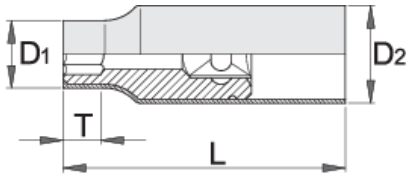

Μονωμένο καρυδάκι 1/2", 6γωνο

190/2VDEDP

Προφίλ

Πρότυπα

DIN EN IEC 60900 (VDE 0682-201):2019-04; EN IEC 60900:2018

Χαρακτηριστικά προϊόντος

- υλικό: χρώμιο βανάδιο
- σφυρήλατο, ολικά σκληρυμένο με θερμική επεξεργασία
- σιαγόνες: επιχρωμιωμένες
- κατασκευασμένο σύμφωνα με τα πρότυπα ISO 2725-1 και EN IEC 60900:2018

		D1	D2	L	T	
617803	8	18	27	54	12	65
612195	10	19,5	27	54	12	72
612196	11	20,7	27	54	12	75
612197	12	22	27	54	12	74
612198	13	23,2	27	54	12	77
612199	14	24,5	27	54	12	72
621594	15	25,7	27	54	12	78
621595	16	27	27	54	12	82
612200	17	28,1	27	54	12	83
621596	18	29,5	27	54	12	94
612201	19	30,7	27	54	14	96
621597	20	32	27	54	14	106
621598	21	33,2	27	54	14	115
612202	22	34,5	27	54	14	108
612203	24	37	27	58	16	158
617804	27	41	27	59	18	176
621602	30	44,5	27	62	22	247
621603	32	47	27	62	22	284

* Οι εικόνες των προϊόντων είναι συμβολικές. Όλες οι διαστάσεις είναι σε mm, το βάρος είναι σε γραμμάρια. Όλες οι αναφερόμενες διαστάσεις μπορεί να διαφέρουν σε ανοχές.

Συχνές ερωτήσεις

Can an insulated socket wrench be used with a normal ratchet?