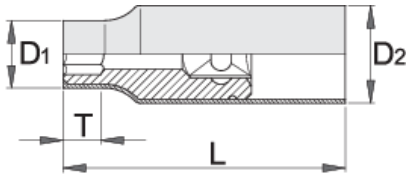

- Εάν η δεύτερη επίστρωση φαίνεται, αντικαταστήστε το μονωμένο εργαλείο σας με ένα καινούργιο

Barcode	mm	D1	D2	L	T	Weight
617803	8	18	27	54	12	65
612195	10	19,5	27	54	12	72
612196	11	20,7	27	54	12	75
612197	12	22	27	54	12	74
612198	13	23,2	27	54	12	77
612199	14	24,5	27	54	12	72
621594	15	25,7	27	54	12	78
621595	16	27	27	54	12	82
612200	17	28,1	27	54	12	83
621596	18	29,5	27	54	12	94
612201	19	30,7	27	54	14	96
621597	20	32	27	54	14	106
621598	21	33,2	27	54	14	115
612202	22	34,5	27	54	14	108
612203	24	37	27	58	16	158
617804	27	41	27	59	18	176
621602	30	44,5	27	62	22	247
621603	32	47	27	62	22	284

* Οι εικόνες των προϊόντων είναι συμβολικές. Όλες οι διαστάσεις είναι σε mm, το βάρος είναι σε γραμμάρια. Όλες οι αναφερόμενες διαστάσεις μπορεί να διαφέρουν σε ανοχές.

Συχνές ερωτήσεις

Can an insulated socket wrench be used with a normal ratchet?

A non-insulated socket wrench cannot be used with a normal ratchet because it has additional protection in the connection area.