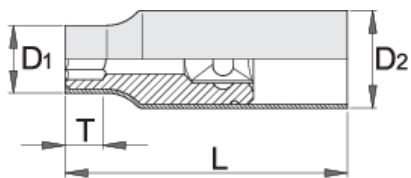

- në qoftë se shtresa e dytë është e dukshme, të zëvendësojë mjet tuaj VDE me një të re.

		D1	D2	L	T	
617803	8	18	27	54	12	65
612195	10	19,5	27	54	12	72
612196	11	20,7	27	54	12	75
612197	12	22	27	54	12	74
612198	13	23,2	27	54	12	77
612199	14	24,5	27	54	12	72
621594	15	25,7	27	54	12	78
621595	16	27	27	54	12	82
612200	17	28,1	27	54	12	83
621596	18	29,5	27	54	12	94
612201	19	30,7	27	54	14	96
621597	20	32	27	54	14	106
621598	21	33,2	27	54	14	115
612202	22	34,5	27	54	14	108
612203	24	37	27	58	16	158
617804	27	41	27	59	18	176
621602	30	44,5	27	62	22	247
621603	32	47	27	62	22	284

* Imazhet e produkteve janë simbolike. Të gjitha dimensionet janë në mm, pesha në gram. Të gjitha dimensionet e listuara mund të ndryshojnë në tolerancë.

Frequently asked questions

Can an insulated socket wrench be used with a normal ratchet?