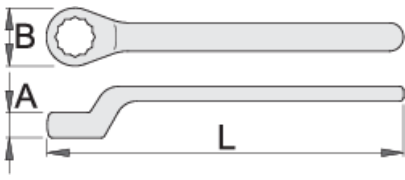

izoleli tek boru uzatmalı yıldız anahtar

180/2VDEDP

Profiles

Standards

DIN EN IEC 60900 (VDE 0682-201):2019-04; EN IEC 60900:2018

Product features

- malzeme: krom vanadyum
- başlık: ISO 1456:2009 uyarınca krom kaplamalı
- DIN EN IEC 60900 (VDE 0682-201):2019-04; EN IEC 60900:2018 standardına göre yapılmıştır

Avantajları:

- ek emniyet için çift katmanlı, çift renkli yalıtım
- elektriksel deneye kontrol edilmiştir

Önemli!

- ikinci katmanın görünmesi halinde, VDE aletinizi yenisiyle değiştirin

		L	B	A	
621580	6	155	13.5	8.5	51
621581	7	155	15	9	57
621582	8	160	16.5	9.5	62
621583	9	160	17.5	10	72
612185	10	162	19.5	11	81
612186	11	175	20	11.5	97
612187	12	185	21.5	11.5	112
612188	13	185	23	12.5	113
612189	14	190	25.5	13	136
612190	15	195	27	13.5	146
621584	16	190	27.5	14.5	175
612191	17	208	30.5	15.5	185
621585	18	195	30	15.5	210
612192	19	227	33	15.5	233
621586	20	245	34.5	16.2	273
619202	21	244	36.4	13.2	307
612193	22	250	37.5	17.5	300
621587	23	250	39.8	16.8	333
612194	24	255	42	18.5	428
621588	26	265	44	18	450
621589	27	270	44.8	18	411
621590	28	280	36.5	18.5	488
621591	30	310	47	19	574
621592	32	325	51.5	19.5	647

* Ürünlerin resimleri semboliktir. Bütün boyutlar mm ve ağırlık gram cinsindedir.