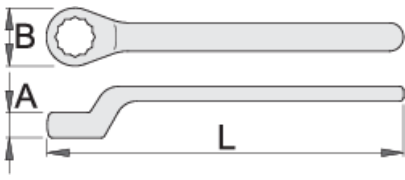

izoleli tek boru uzatmalı yıldız anahtar

180/2VDEDP

Profiles

Standards

DIN EN IEC 60900 (VDE 0682-201):2019-04; EN IEC 60900:2018

Product features

- malzeme: krom vanadyum
- başlık: ISO 1456:2009 uyarınca krom kaplamalı
- DIN EN IEC 60900 (VDE 0682-201):2019-04; EN IEC 60900:2018 standardına göre yapılmıştır

Avantajları:

- ek emniyet için çift katmanlı, çift renkli yalıtım
- elektriksel deneyle kontrol edilmiştir

Önemli!

- ikinci katmanın görünmesi halinde, VDE aletinizi yenisiyle değiştirin

		L	B	A		
621580	6	155	13.5	8.5	51	
621581	7	155	15	9	57	
621582	8	160	16.5	9.5	62	
621583	9	160	18	7.3	72	
612185	10	162	19.5	11	81	
612186	11	175	20	11.5	97	
612187	12	185	21.5	11.5	112	
612188	13	185	23	12.5	113	
612189	14	190	25.5	13	136	
612190	15	195	27	13.5	146	
621584	16	190	27.5	14.5	175	
612191	17	208	30.5	15.5	185	
621585	18	195	30	15.5	210	
612192	19	227	33	15.5	233	
621586	20	245	34.5	16.2	273	
619202	21	244	36.4	13.2	307	
612193	22	250	37.5	17.5	300	
621587	23	250	39.8	16.8	333	
612194	24	255	42	18.5	428	
621588	26	265	44	18	450	
621589	27	270	44.8	18	411	
621590	28	280	36.5	18.5	488	
621591	30	310	47	19	574	
621592	32	325	51.5	19.5	647	

* Ürünlerin resimleri semboliktir. Bütün boyutlar mm ve ağırlık gram cinsindedir.