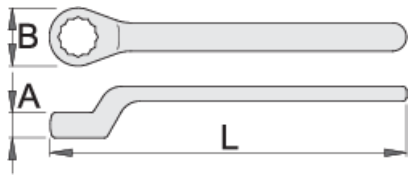

Ključ okasti jednostrani, izolovan

180/2VDEDP

Profili

Standardi

DIN EN IEC 60900 (VDE 0682-201):2019-04; EN IEC 60900:2018

Opis proizvoda

- materijal: premium hrom-vanadijum čelik
- glava: hromirana (ISO 1456:2009)
- izrađen prema standardu ISO 10104 i EN IEC 60900:2018

		L	B	A		
621580	6	155	13.5	8.5	51	
621581	7	155	15	9	57	
621582	8	160	16.5	9.5	62	
621583	9	160	18	7.3	72	
612185	10	162	19.5	11	81	
612186	11	175	20	11.5	97	
612187	12	185	21.5	11.5	112	
612188	13	185	23	12.5	113	
612189	14	190	25.5	13	136	
612190	15	195	27	13.5	146	
621584	16	190	27.5	14.5	175	
612191	17	208	30.5	15.5	185	
621585	18	195	30	15.5	210	
612192	19	227	33	15.5	233	
621586	20	245	34.5	16.2	273	
619202	21	244	36.4	13.2	307	
612193	22	250	37.5	17.5	300	
621587	23	250	39.8	16.8	333	
612194	24	255	42	18.5	428	
621588	26	265	44	18	450	
621589	27	270	44.8	18	411	
621590	28	280	36.5	18.5	488	
621591	30	310	47	19	574	
621592	32	325	51.5	19.5	647	

* Fotografije proizvoda su simbolične. Sve dimenzije su u mm, a težina u gramima. Sve navedene dimenzije mogu odstupati u granicama tolerancija.