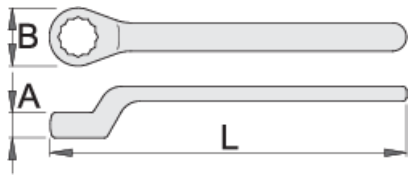

Ključ okasti jednostrani, izolovan

180/2VDEDP

Profili

Standardi

DIN EN IEC 60900 (VDE 0682-201):2019-04; EN IEC 60900:2018

Opis proizvoda

- materijal: premium hrom-vanadijum čelik
- glava: hromirana (ISO 1456:2009)
- izrađen prema standardu ISO 10104 i EN IEC 60900:2018

		L	B	A	
621580	6	155	13.5	8.5	51
621581	7	155	15	9	57
621582	8	160	16.5	9.5	62
621583	9	160	17.5	10	72
612185	10	162	19.5	11	81
612186	11	175	20	11.5	97
612187	12	185	21.5	11.5	112
612188	13	185	23	12.5	113
612189	14	190	25.5	13	136
612190	15	195	27	13.5	146
621584	16	190	27.5	14.5	175
612191	17	208	30.5	15.5	185
621585	18	195	30	15.5	210
612192	19	227	33	15.5	233
621586	20	245	34.5	16.2	273
619202	21	244	36.4	13.2	307
612193	22	250	37.5	17.5	300
621587	23	250	39.8	16.8	333
612194	24	255	42	18.5	428
621588	26	265	44	18	450
621589	27	270	44.8	18	411
621590	28	280	36.5	18.5	488
621591	30	310	47	19	574
621592	32	325	51.5	19.5	647

* Fotografije proizvoda su simbolične. Sve dimenzije su u mm, a težina u gramima. Sve navedene dimenzije mogu odstupati u granicama tolerancija.