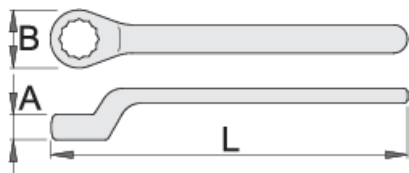

L	B	A	
621580	6	155	13.5	8.5	51
621581	7	155	15	9	57
621582	8	160	16.5	9.5	62
621583	9	160	17.5	10	72
612185	10	162	19.5	11	81
612186	11	175	20	11.5	97
612187	12	185	21.5	11.5	112
612188	13	185	23	12.5	113
612189	14	190	25.5	13	136
612190	15	195	27	13.5	146
621584	16	190	27.5	14.5	175
612191	17	208	30.5	15.5	185
621585	18	195	30	15.5	210
612192	19	227	33	15.5	233
621586	20	245	34.5	16.2	273
619202	21	244	36.4	13.2	307
612193	22	250	37.5	17.5	300
621587	23	250	39.8	16.8	333
612194	24	255	42	18.5	428
621588	26	265	44	18	450
621589	27	270	44.8	18	411
621590	28	280	36.5	18.5	488
621591	30	310	47	19	574
621592	32	325	51.5	19.5	647

* Obrázky sú symbolické. Všetky rozmery sú v mm, hmotnosť je v g. Všetky udané rozmery sa môžu líšiť v rámci tolerancie.