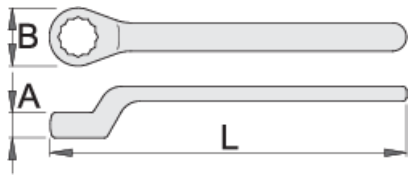

Vyhnutý kľúč očkový, izolovaný

180/2VDEDP

Profiles

Standards

DIN EN IEC 60900 (VDE 0682-201):2019-04; EN IEC 60900:2018

Product features

- materiál: premium chróm vanádiová oceľ
- hlava: chromovaná
- vyrobené v súlade s DIN EN IEC 60900 (VDE 0682-201):2019-04; EN IEC 60900:2018

Výhody:

- dvojitá vrstva - dvojitá farebná izolácia
- kontrolované podľa normy EN IEC 60900

Dôležité!

- ak presvitá druhá vrstva, vymeňte vaše VDE náradie za nové

		L	B	A	
621580	6	155	13.5	8.5	51
621581	7	155	15	9	57
621582	8	160	16.5	9.5	62
621583	9	160	17.5	10	72
612185	10	162	19.5	11	81
612186	11	175	20	11.5	97
612187	12	185	21.5	11.5	112
612188	13	185	23	12.5	113
612189	14	190	25.5	13	136
612190	15	195	27	13.5	146
621584	16	190	27.5	14.5	175
612191	17	208	30.5	15.5	185
621585	18	195	30	15.5	210
612192	19	227	33	15.5	233
621586	20	245	34.5	16.2	273
619202	21	244	36.4	13.2	307
612193	22	250	37.5	17.5	300
621587	23	250	39.8	16.8	333
612194	24	255	42	18.5	428
621588	26	265	44	18	450
621589	27	270	44.8	18	411
621590	28	280	36.5	18.5	488
621591	30	310	47	19	574
621592	32	325	51.5	19.5	647

* Obrázky sú symbolické. Všetky rozmery sú v mm, hmotnosť je v g. Všetky udané rozmery sa môžu líšiť v rámci tolerancie.