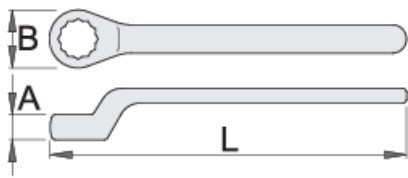

Vyhnutý kľúč očkový, izolovaný

180/2VDEDP

Profiles

Standards

DIN EN IEC 60900 (VDE 0682-201):2019-04; EN IEC 60900:2018

Product features

- materiál: premium chróm vanádiová oceľ
- hlava: chromovaná
- vyrobené podľa normy ISO 10104 a EN IEC 60900:2018

Výhody:

- dvojité vrstvy - dvojité farebné izolácie
- kontrované podľa normy EN IEC 60900

Dôležité!

- ak je viditeľná druhá vrstva, vymeňte svoj izolovaný nástroj za nový.

		L	B	A		
621580	6	155	13.5	8.5	51	
621581	7	155	15	9	57	
621582	8	160	16.5	9.5	62	
621583	9	160	18	7.3	72	
612185	10	162	19.5	11	81	
612186	11	175	20	11.5	97	
612187	12	185	21.5	11.5	112	
612188	13	185	23	12.5	113	
612189	14	190	25.5	13	136	
612190	15	195	27	13.5	146	
621584	16	190	27.5	14.5	175	
612191	17	208	30.5	15.5	185	
621585	18	195	30	15.5	210	
612192	19	227	33	15.5	233	
621586	20	245	34.5	16.2	273	
619202	21	244	36.4	13.2	307	
612193	22	250	37.5	17.5	300	
621587	23	250	39.8	16.8	333	
612194	24	255	42	18.5	428	
621588	26	265	44	18	450	
621589	27	270	44.8	18	411	
621590	28	280	36.5	18.5	488	
621591	30	310	47	19	574	
621592	32	325	51.5	19.5	647	

* Obrázky sú symbolické. Všetky rozmery sú v mm, hmotnosť je v g. Všetky udané rozmery sa môžu líšiť v rámci tolerancie.