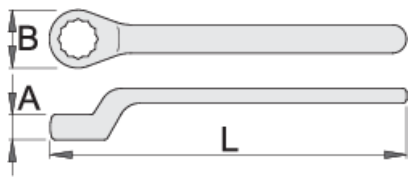

Ключ накидной односторонний изолированный

180/2VDEDP

Профили

Стандарты

DIN EN IEC 60900 (VDE 0682-201):2019-04; EN IEC 60900:2018

Описание товара

- материал: хромованадиевая сталь Premium
- рабочий профиль хромированный в соответствии с ISO 1456:2009
- изготовлен в соответствии с DIN EN IEC 60900 (VDE 0682-201):2019-04; EN IEC 60900:2018

Преимущества:

- двойной слой защиты - двойная цветная изоляция
- изготавливается в соответствии со стандартом EN IEC 60900

Внимание!

- если становится виден второй слой, замените ваш изолированный инструмент новым

|  |  | L | B | A |  |
|--|---|-----|------|------|---|
| 621580 | 6 | 155 | 13.5 | 8.5 | 51 |
| 621581 | 7 | 155 | 15 | 9 | 57 |
| 621582 | 8 | 160 | 16.5 | 9.5 | 62 |
| 621583 | 9 | 160 | 17.5 | 10 | 72 |
| 612185 | 10 | 162 | 19.5 | 11 | 81 |
| 612186 | 11 | 175 | 20 | 11.5 | 97 |
| 612187 | 12 | 185 | 21.5 | 11.5 | 112 |
| 612188 | 13 | 185 | 23 | 12.5 | 113 |
| 612189 | 14 | 190 | 25.5 | 13 | 136 |
| 612190 | 15 | 195 | 27 | 13.5 | 146 |
| 621584 | 16 | 190 | 27.5 | 14.5 | 175 |
| 612191 | 17 | 208 | 30.5 | 15.5 | 185 |
| 621585 | 18 | 195 | 30 | 15.5 | 210 |
| 612192 | 19 | 227 | 33 | 15.5 | 233 |
| 621586 | 20 | 245 | 34.5 | 16.2 | 273 |
| 619202 | 21 | 244 | 36.4 | 13.2 | 307 |
| 612193 | 22 | 250 | 37.5 | 17.5 | 300 |
| 621587 | 23 | 250 | 39.8 | 16.8 | 333 |
| 612194 | 24 | 255 | 42 | 18.5 | 428 |
| 621588 | 26 | 265 | 44 | 18 | 450 |
| 621589 | 27 | 270 | 44.8 | 18 | 411 |
| 621590 | 28 | 280 | 36.5 | 18.5 | 488 |
| 621591 | 30 | 310 | 47 | 19 | 574 |
| 621592 | 32 | 325 | 51.5 | 19.5 | 647 |

* Изображения продуктов носят демонстрационный характер. Все размеры указаны в миллиметрах, вес в граммах.