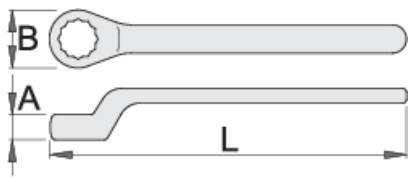

Chiave poligonale singola piegata isolata

180/2VDEDP

Profili

Standard

DIN EN IEC 60900 (VDE 0682-201):2019-04; EN IEC 60900:2018

Attributi del prodotto

- materiale: acciaio al cromo vanadio premium
- testa: cromata ISO 1456:2009
- conforme allo standard DIN EN IEC 60900 (VDE 0682-201):2019-04; EN IEC 60900:2018

		L	B	A	
621580	6	155	13.5	8.5	51
621581	7	155	15	9	57
621582	8	160	16.5	9.5	62
621583	9	160	17.5	10	72
612185	10	162	19.5	11	81
612186	11	175	20	11.5	97
612187	12	185	21.5	11.5	112
612188	13	185	23	12.5	113
612189	14	190	25.5	13	136
612190	15	195	27	13.5	146
621584	16	190	27.5	14.5	175
612191	17	208	30.5	15.5	185
621585	18	195	30	15.5	210
612192	19	227	33	15.5	233
621586	20	245	34.5	16.2	273
619202	21	244	36.4	13.2	307
612193	22	250	37.5	17.5	300
621587	23	250	39.8	16.8	333
612194	24	255	42	18.5	428
621588	26	265	44	18	450
621589	27	270	44.8	18	411
621590	28	280	36.5	18.5	488
621591	30	310	47	19	574
621592	32	325	51.5	19.5	647

* Le immagini dei prodotti sono puramente simboliche. Tutte le dimensioni sono in mm, peso in grammi.