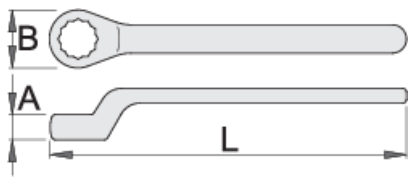

Szigetelt egyoldalas, hajlított csillagkulcs

180/2VDEDP

Profilok

Szabványok

DIN EN IEC 60900 (VDE 0682-201):2019-04; EN IEC 60900:2018

Termékjellemzők

- anyaga: Premium króm-vanádium acél
- fej: krómozott, ISO 1456:2009 szabvány szerint
- ISO 10104 and EN IEC 60900:2018 szabvány szerint

Előnyök:

- kétrétegű, eltérő színű szigetelés a további biztonságért
- minden darab feszültségvizsgálattal ellenőrizve

Fontos!

- Ha a második szigetelési réteg láthatóvá válik, cseréljük ki egy újra a szerszámot!

		L	B	A	
621580	6	155	13.5	8.5	51
621581	7	155	15	9	57
621582	8	160	16.5	9.5	62
621583	9	160	17.5	10	72
612185	10	162	19.5	11	81
612186	11	175	20	11.5	97
612187	12	185	21.5	11.5	112
612188	13	185	23	12.5	113
612189	14	190	25.5	13	136
612190	15	195	27	13.5	146
621584	16	190	27.5	14.5	175
612191	17	208	30.5	15.5	185
621585	18	195	30	15.5	210
612192	19	227	33	15.5	233
621586	20	245	34.5	16.2	273
619202	21	244	36.4	13.2	307
612193	22	250	37.5	17.5	300
621587	23	250	39.8	16.8	333
612194	24	255	42	18.5	428
621588	26	265	44	18	450
621589	27	270	44.8	18	411
621590	28	280	36.5	18.5	488
621591	30	310	47	19	574
621592	32	325	51.5	19.5	647