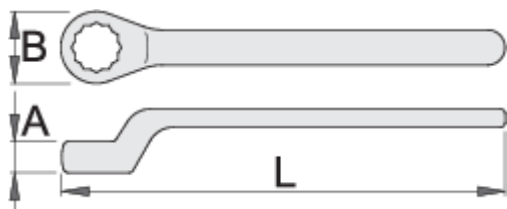

Zatvori pretraživanje

EN60900