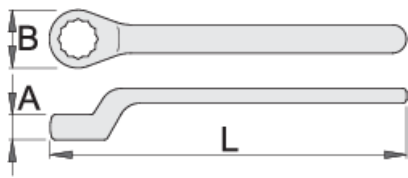

Ključ okasti jednostrani, izolirani

180/2VDEDP

Profili

Zatvori pretraživanje

DIN EN IEC 60900 (VDE 0682-201):2019-04; EN IEC 60900:2018

Atributi proizvoda

- materijal: Premium krom-vanadij
- glava: kromirana (EN 12540)
- izrađeni prema standardu DIN EN IEC 60900 (VDE 0682-201):2019-04; EN IEC 60900:2018

		L	B	A	
621580	6	155	13.5	8.5	51
621581	7	155	15	9	57
621582	8	160	16.5	9.5	62
621583	9	160	17.5	10	72
612185	10	162	19.5	11	81
612186	11	175	20	11.5	97
612187	12	185	21.5	11.5	112
612188	13	185	23	12.5	113
612189	14	190	25.5	13	136
612190	15	195	27	13.5	146
621584	16	190	27.5	14.5	175
612191	17	208	30.5	15.5	185
621585	18	195	30	15.5	210
612192	19	227	33	15.5	233
621586	20	245	34.5	16.2	273
619202	21	244	36.4	13.2	307
612193	22	250	37.5	17.5	300
621587	23	250	39.8	16.8	333
612194	24	255	42	18.5	428
621588	26	265	44	18	450
621589	27	270	44.8	18	411
621590	28	280	36.5	18.5	488
621591	30	310	47	19	574
621592	32	325	51.5	19.5	647

* Slike proizvoda su simbolične. Sve dimenzije su u mm, masa je u g.