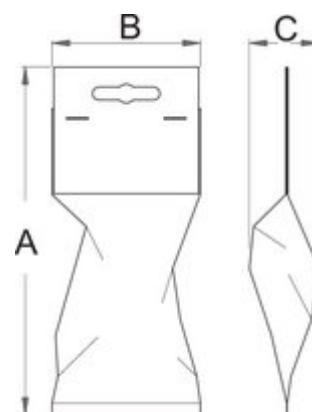

## Atributi proizvoda

- materijal: Premium krom-vanadij
- glava: kromirana (EN 12540)
- izrađeni prema standardu EN 60900
- 480/6

## Zatvori pretraživanje

EN60900

L

B

A

621580	6	155	13.5	8.5	51
621581	7	155	15	9	57
621582	8	160	16.5	9.5	62
621583	9	160	17.5	10	72
612185	10	162	19.5	11	81
612186	11	175	20	11.5	97
612187	12	185	21.5	11.5	112
612188	13	185	23	12.5	113
612189	14	190	25.5	13	136
612190	15	195	27	13.5	146
621584	16	190	27.5	14.5	175
612191	17	208	30.5	15.5	185
621585	18	195	30	15.5	210
612192	19	227	33	15.5	233
621586	20	245	34.5	16.2	273
619202	21	244	36.4	13.2	307
612193	22	250	37.5	17.5	300
621587	23	250	39.8	16.8	333
612194	24	255	42	18.5	428
621588	26	265	44	18	450
621589	27	270	44.8	18	411
621590	28	280	36.5	18.5	488
621591	30	310	47	19	574
621592	32	325	51.5	19.5	647

Maloprodajno pakiranje

	MA	MB	MC	
621580	235	80	24	51
621581	245	80	24	57
621582	265	80	27	62
621583	275	80	26	72
612185	275	80	29	81
612186	285	80	30	97
612187	295	80	32	112
612188	285	80	32	113
612189	315	80	33	136
612190	305	80	36	146
621584	315	80	35	175
612191	325	80	36	185
621585	335	80	37	210
612192	335	80	39	233
621586	335	80	40	273
619202	365	80	40	307
612193	365	80	42	300
621587	385	80	40	333
612194	405	80	43	428
621588	415	80	43	450
621589	405	80	44	411
621590	405	80	45	488
621591	395	80	47	574
621592	405	80	52	647