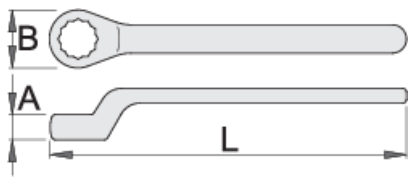

## Atributi proizvoda

- materijal: Premium krom-vanadij
- glava: kromirana (EN 12540)
- izrađeni prema standardu DIN EN IEC 60900 (VDE 0682-201):2019-04; EN IEC 60900:2018

## Važno!

- ukoliko drugi sloj postane vidljiv, alat zamijenite novim.

		L	B	A	
621580	6	155	13.5	8.5	51
621581	7	155	15	9	57
621582	8	160	16.5	9.5	62
621583	9	160	17.5	10	72
612185	10	162	19.5	11	81
612186	11	175	20	11.5	97
612187	12	185	21.5	11.5	112
612188	13	185	23	12.5	113
612189	14	190	25.5	13	136
612190	15	195	27	13.5	146
621584	16	190	27.5	14.5	175
612191	17	208	30.5	15.5	185
621585	18	195	30	15.5	210
612192	19	227	33	15.5	233
621586	20	245	34.5	16.2	273
619202	21	244	36.4	13.2	307
612193	22	250	37.5	17.5	300
621587	23	250	39.8	16.8	333
612194	24	255	42	18.5	428
621588	26	265	44	18	450
621589	27	270	44.8	18	411
621590	28	280	36.5	18.5	488
621591	30	310	47	19	574
621592	32	325	51.5	19.5	647