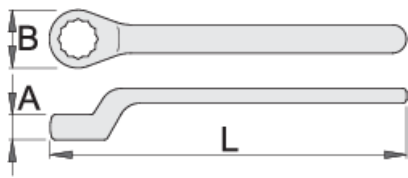

Μονωμένο κυρτό πολύγωνο, μονό

180/2VDEDP

Προφίλ

Πρότυπα

DIN EN IEC 60900 (VDE 0682-201):2019-04; EN IEC 60900:2018

Χαρακτηριστικά προϊόντος

- υλικό: χρώμιο βανάδιο
- σιαγόνες: επιχρωμιωμένες
- κατασκευασμένο σύμφωνα με τα πρότυπα ISO 10104 και EN IEC 60900:2018

		L	B	A	
621580	6	155	13.5	8.5	51
621581	7	155	15	9	57
621582	8	160	16.5	9.5	62
621583	9	160	17.5	10	72
612185	10	162	19.5	11	81
612186	11	175	20	11.5	97
612187	12	185	21.5	11.5	112
612188	13	185	23	12.5	113
612189	14	190	25.5	13	136
612190	15	195	27	13.5	146
621584	16	190	27.5	14.5	175
612191	17	208	30.5	15.5	185
621585	18	195	30	15.5	210
612192	19	227	33	15.5	233
621586	20	245	34.5	16.2	273
619202	21	244	36.4	13.2	307
612193	22	250	37.5	17.5	300
621587	23	250	39.8	16.8	333
612194	24	255	42	18.5	428
621588	26	265	44	18	450
621589	27	270	44.8	18	411
621590	28	280	36.5	18.5	488
621591	30	310	47	19	574
621592	32	325	51.5	19.5	647

* Οι εικόνες των προϊόντων είναι συμβολικές. Όλες οι διαστάσεις είναι σε mm, το βάρος είναι σε γραμμάρια. Όλες οι αναφερόμενες διαστάσεις μπορεί να διαφέρουν σε ανοχές.