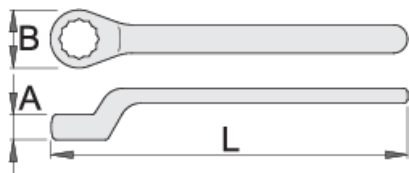

Klíč očkový jednostranný, izolovaný

180/2VDEDP

Profily

Standardy

DIN EN IEC 60900 (VDE 0682-201):2019-04; EN IEC 60900:2018

Vlastnosti produktu

- materiál: Premium chrom-vanadium ocel
- hlava chromovaná
- Vyrobeno podle normy ISO 10104 and EN IEC 60900:2018

Výhody:

- dvouvrstvá - dvoubarevná izolace
- Testováno podle normy EN IEC 60900

Důležité!

- pokud je vidět druhá vrstva, vyměňte svůj izolovaný nástroj za nový.

		L	B	A	
621580	6	155	13.5	8.5	51
621581	7	155	15	9	57
621582	8	160	16.5	9.5	62
621583	9	160	17.5	10	72
612185	10	162	19.5	11	81
612186	11	175	20	11.5	97
612187	12	185	21.5	11.5	112
612188	13	185	23	12.5	113
612189	14	190	25.5	13	136
612190	15	195	27	13.5	146
621584	16	190	27.5	14.5	175
612191	17	208	30.5	15.5	185
621585	18	195	30	15.5	210
612192	19	227	33	15.5	233
621586	20	245	34.5	16.2	273
619202	21	244	36.4	13.2	307
612193	22	250	37.5	17.5	300
621587	23	250	39.8	16.8	333
612194	24	255	42	18.5	428
621588	26	265	44	18	450
621589	27	270	44.8	18	411
621590	28	280	36.5	18.5	488
621591	30	310	47	19	574
621592	32	325	51.5	19.5	647

* Obrázky produktů jsou symbolické. Všechny rozměry jsou v mm a hmotnost v gramech. Všechny uvedené rozměry se mohou lišit v toleranci.