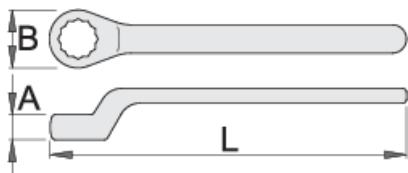

Klíč očkový jednostranný, izolovaný

180/2VDEDP

Profily

Standardy

DIN EN IEC 60900 (VDE 0682-201):2019-04; EN IEC 60900:2018

Vlastnosti produktu

- materiál: Premium chrom-vanadium ocel
- hlava chromovaná
- Vyrobeno podle normy ISO 10104 and EN IEC 60900:2018

Výhody:

- dvouvrstvá - dvoubarevná izolace
- Testováno podle normy EN IEC 60900

Důležité!

- pokud je vidět druhá vrstva, vyměňte svůj izolovaný nástroj za nový.

		L	B	A		
621580	6	155	13.5	8.5	51	
621581	7	155	15	9	57	
621582	8	160	16.5	9.5	62	
621583	9	160	18	7.3	72	
612185	10	162	19.5	11	81	
612186	11	175	20	11.5	97	
612187	12	185	21.5	11.5	112	
612188	13	185	23	12.5	113	
612189	14	190	25.5	13	136	
612190	15	195	27	13.5	146	
621584	16	190	27.5	14.5	175	
612191	17	208	30.5	15.5	185	
621585	18	195	30	15.5	210	
612192	19	227	33	15.5	233	
621586	20	245	34.5	16.2	273	
619202	21	244	36.4	13.2	307	
612193	22	250	37.5	17.5	300	
621587	23	250	39.8	16.8	333	
612194	24	255	42	18.5	428	
621588	26	265	44	18	450	
621589	27	270	44.8	18	411	
621590	28	280	36.5	18.5	488	
621591	30	310	47	19	574	
621592	32	325	51.5	19.5	647	

* Obrázky produktů jsou symbolické. Všechny rozměry jsou v mm a hmotnost v gramech. Všechny uvedené rozměry se mohou lišit v toleranci.