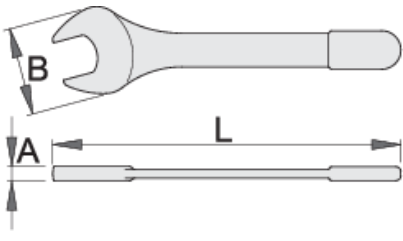

izoleli tek ağız anahtar

110/2VDEDP

Profiles

Standards

DIN EN IEC 60900 (VDE 0682-201):2019-04; EN IEC 60900:2018

Product features

- malzeme: krom vanadyum
- başlık: ISO 1456:2009 uyarınca krom kaplamalı
- ISO 7738; EN IEC 60900:2018 standardına göre yapılmıştır

Avantajları:

- ek emniyet için çift katmanlı, çift renkli yalıtım
- Elektriksel deneyle kontrol edilmiştir

Önemli!

- ikinci katmanın görünmesi halinde, VDE aletinizi yenisiyle değiştirin

		L	B	A	
618370	6	72	16	6.9	19
618331	7	82	16.1	6.9	26
617801	8	95	21	7	30
621575	9	100	24.5	7.5	35
612175	10	105	24.5	7.5	42
612176	11	112	26	7.5	51
612177	12	125	28	8	65
612178	13	132	30.5	8.5	76
612179	14	140	33	8.5	84
612180	15	150	35	9	96
621576	16	154	40	10	118
612181	17	157	40	10	137
621577	18	165	44	11	151
612182	19	170	44	11	170
618333	20	175	46.4	12.2	184
619201	21	180	48.8	12.5	213
612183	22	195	49	13	234
618335	23	210	52.8	13.1	251
612184	24	220	56	14	311
621578	26	235	59	15	361
617802	27	240	59	15	387
621579	28	245	66	15.8	440
618336	30	260	66.1	15.8	518
618337	32	275	71.4	17.6	620

* Ürünlerin resimleri semboliktir. Bütün boyutlar mm ve ağırlık gram cinsindedir.

Usage (pictures)