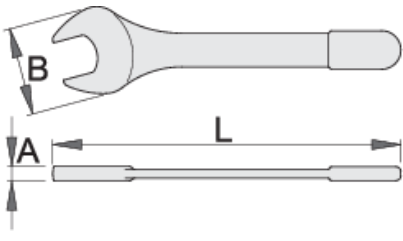

izoleli tek ağız anahtar

110/2VDEDP

Profiles

Standards

DIN EN IEC 60900 (VDE 0682-201):2019-04; EN IEC 60900:2018

Product features

- malzeme: krom vanadyum
- başlık: ISO 1456:2009 uyarınca krom kaplamalı
- ISO 7738; EN IEC 60900:2018 standardına göre yapılmıştır

Avantajları:

- ek emniyet için çift katmanlı, çift renkli yalıtım
- Elektriksel deneye kontrol edilmiştir

Önemli!

- ikinci katmanın görünmesi halinde, VDE aletinizi yenisiyle değiştirin

		L	B	A	
618370	6	72	16	6.9	19
618331	7	82	16.1	6.9	26
617801	8	95	21	7	30
621575	9	100	24.5	7.5	35
612175	10	105	24.5	7.5	42
612176	11	112	26	7.5	51
612177	12	125	28	8	65
612178	13	132	30.5	8.5	76
612179	14	140	33	8.5	84
612180	15	150	35	9	96
621576	16	154	40	10	118
612181	17	157	40	10	137
621577	18	165	44	11	151
612182	19	170	44	11	170
618333	20	175	46.4	12.2	184
619201	21	180	48.8	12.5	213
612183	22	195	49	13	234
618335	23	210	52.8	13.1	251
612184	24	220	56	14	311
621578	26	235	59	15	361
617802	27	240	59	15	387
621579	28	245	66	15.8	440
618336	30	260	66.1	15.8	518
618337	32	275	71.4	17.6	620

* Ürünlerin resimleri semboliktir. Bütün boyutlar mm ve ağırlık gram cinsindedir.

Usage (pictures)