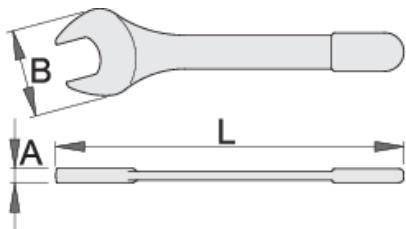

Ključ viljuškasti jednostrani, izolovan

110/2VDEDP

Profili

Standardi

DIN EN IEC 60900 (VDE 0682-201):2019-04; EN IEC 60900:2018

Opis proizvoda

- materijal: premium hrom-vanadijum čelik
- glava: hromirana (ISO 1456:2009)
- izrađen prema standardu ISO 7738; EN IEC 60900:2018

		L	B	A	
618370	6	72	16	6.9	19
618331	7	82	16.1	6.9	26
617801	8	95	21	7	30
621575	9	100	24.5	7.5	35
612175	10	105	24.5	7.5	42
612176	11	112	26	7.5	51
612177	12	125	28	8	65
612178	13	132	30.5	8.5	76
612179	14	140	33	8.5	84
612180	15	150	35	9	96
621576	16	154	40	10	118
612181	17	157	40	10	137
621577	18	165	44	11	151
612182	19	170	44	11	170
618333	20	175	46.4	12.2	184
619201	21	180	48.8	12.5	213
612183	22	195	49	13	234
618335	23	210	52.8	13.1	251
612184	24	220	56	14	311
621578	26	235	59	15	361
617802	27	240	59	15	387
621579	28	245	66	15.8	440
618336	30	260	66.1	15.8	518
618337	32	275	71.4	17.6	620

* Fotografije proizvoda su simbolične. Sve dimenzije su u mm, a težina u gramima. Sve navedene dimenzije mogu odstupati u granicama tolerancija.

Upotreba (slike)