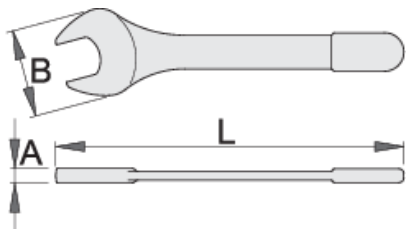

L	B	A	
618370	6	72	16	6.9	19
618331	7	82	16.1	6.9	26
617801	8	95	21	7	30
621575	9	100	24.5	7.5	35
612175	10	105	24.5	7.5	42
612176	11	112	26	7.5	51
612177	12	125	28	8	65
612178	13	132	30.5	8.5	76
612179	14	140	33	8.5	84
612180	15	150	35	9	96
621576	16	154	40	10	118
612181	17	157	40	10	137
621577	18	165	44	11	151
612182	19	170	44	11	170
618333	20	175	46.4	12.2	184
619201	21	180	48.8	12.5	213
612183	22	195	49	13	234
618335	23	210	52.8	13.1	251
612184	24	220	56	14	311
621578	26	235	59	15	361
617802	27	240	59	15	387
621579	28	245	66	15.8	440
618336	30	260	66.1	15.8	518
618337	32	275	71.4	17.6	620

* Fotografije proizvoda su simbolične. Sve dimenzije su u mm, a težina u gramima. Sve navedene dimenzije mogu odstupati u granicama tolerancija.