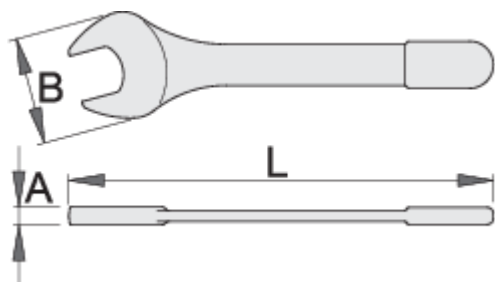

Standards

EN60900