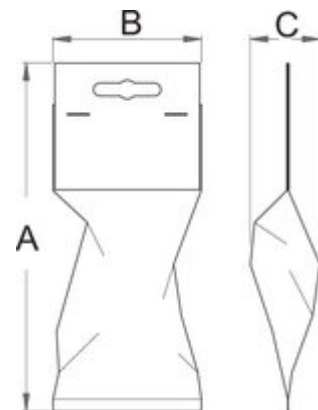

Belangrijk !

- als de tweede laag zichtbaar wordt, vervang dan uw VDE gereedschap door een nieuw stuk.

Standards

EN60900

**L****B****A**

618370	6	72	16	6.9	19
618331	7	82	16.1	6.9	26
617801	8	95	21	7	30
621575	9	100	24.5	7.5	35
612175	10	105	24.5	7.5	42
612176	11	112	26	7.5	51
612177	12	125	28	8	65
612178	13	132	30.5	8.5	76
612179	14	140	33	8.5	84
612180	15	150	35	9	96
621576	16	154	40	10	118
612181	17	157	40	10	137
621577	18	165	44	11	151
612182	19	170	44	11	170
618333	20	175	46.4	12.2	184
619201	21	180	48.8	12.5	213
612183	22	195	49	13	234
618335	23	210	52.8	13.1	251
612184	24	220	56	14	311
621578	26	235	59	15	361
617802	27	240	59	15	387
621579	28	245	66	15.8	440
618336	30	260	66.1	15.8	518
618337	32	275	71.4	17.6	620

Retail packaging

	MA	MB	MC	
618370	105	80	6,9	19
618331	205	80	6,9	26
617801	205	80	8	30
621575	205	80	7,5	35
612175	215	80	7,5	42
612176	215	80	9	51
612177	225	80	10	65
612178	235	80	12	76
612179	245	80	10	84
612180	245	80	9	96
621576	255	80	12	118
612181	255	80	12,5	137
621577	265	80	12,5	151
612182	275	80	13	170
618333	275	80	12,2	184
619201	285	80	13,5	213
612183	295	80	13,5	234
618335	305	80	13	251
612184	335	80	16,5	311
621578	345	80	15	361
617802	345	80	15	387
621579	355	80	15,8	440
618336	365	80	15,8	518
618337	375	80	17,6	620