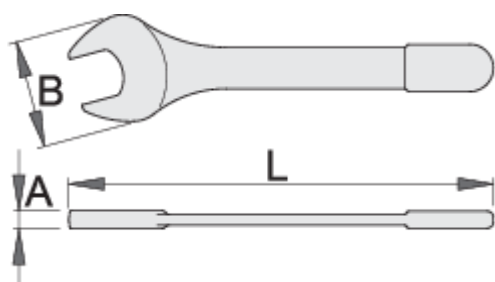

- materiaal: premium chroom vanadium staal
- kop: verchromd volgens EN12540-norm
- beantwoordt aan de EN60900-norm

Voordelen:

- dubbellagige en tweekleurige isolatie voor extra veiligheid
- gecontroleerd met elektrische test

Belangrijk !

- als de tweede laag zichtbaar wordt, vervang dan uw VDE gereedschap door een nieuw stuk.

Standards

EN60900

**L****B****A**

618370	6	72	16	6.9	19
618331	7	82	16.1	6.9	26
617801	8	95	21	7	30
621575	9	100	24.5	7.5	35
612175	10	105	24.5	7.5	42
612176	11	112	26	7.5	51
612177	12	125	28	8	65
612178	13	132	30.5	8.5	76
612179	14	140	33	8.5	84
612180	15	150	35	9	96
621576	16	154	40	10	118
612181	17	157	40	10	137
621577	18	165	44	11	151
612182	19	170	44	11	170
618333	20	175	46.4	12.2	184
619201	21	180	48.8	12.5	213
612183	22	195	49	13	234
618335	23	210	52.8	13.1	251
612184	24	220	56	14	311
621578	26	235	59	15	361
617802	27	240	59	15	387
621579	28	245	66	15.8	440
618336	30	260	66.1	15.8	518
618337	32	275	71.4	17.6	620