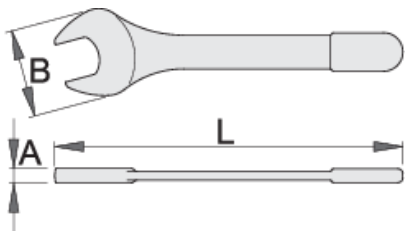

Chiave a forchetta singola isolata

110/2VDEDP

Profili

Standard

DIN EN IEC 60900 (VDE 0682-201):2019-04; EN IEC 60900:2018

Attributi del prodotto

- materiale: acciaio al cromo vanadio premium
- testa: cromata ISO 1456:2009
- conforme allo standard ISO 7738; EN IEC 60900:2018

		L	B	A	
618370	6	72	16	6.9	19
618331	7	82	16.1	6.9	26
617801	8	95	21	7	30
621575	9	100	24.5	7.5	35
612175	10	105	24.5	7.5	42
612176	11	112	26	7.5	51
612177	12	125	28	8	65
612178	13	132	30.5	8.5	76
612179	14	140	33	8.5	84
612180	15	150	35	9	96
621576	16	154	40	10	118
612181	17	157	40	10	137
621577	18	165	44	11	151
612182	19	170	44	11	170
618333	20	175	46.4	12.2	184
619201	21	180	48.8	12.5	213
612183	22	195	49	13	234
618335	23	210	52.8	13.1	251
612184	24	220	56	14	311
621578	26	235	59	15	361
617802	27	240	59	15	387
621579	28	245	66	15.8	440
618336	30	260	66.1	15.8	518
618337	32	275	71.4	17.6	620

* Le immagini dei prodotti sono puramente simboliche. Tutte le dimensioni sono in mm, peso in grammi.

Utilizzo (pictures)