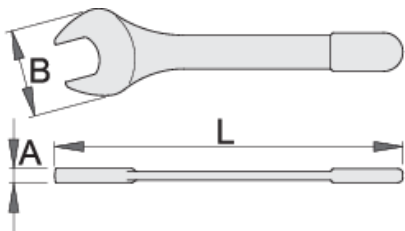

Szigetelt egyoldalas villáskulcs

110/2VDEDP

Profilok

Szabványok

DIN EN IEC 60900 (VDE 0682-201):2019-04; EN IEC 60900:2018

Termékjellemzők

- anyaga: Premium króm-vanádium acél
- fej: krómozott, ISO 1456:2009 szabvány szerint
- ISO 7738 és EN IEC 60900:2018 szabvány szerint

Előnyök:

- kétrétegű, eltérő színű szigetelés a további biztonságért
- EN IEC 60900 szabvány szerint kontrollált

Fontos!

- Ha a második szigetelési réteg láthatóvá válik, cseréljük ki egy újra a szerszámot!

		L	B	A	
618370	6	72	16	6.9	19
618331	7	82	16.1	6.9	26
617801	8	95	21	7	30
621575	9	100	24.5	7.5	35
612175	10	105	24.5	7.5	42
612176	11	112	26	7.5	51
612177	12	125	28	8	65
612178	13	132	30.5	8.5	76
612179	14	140	33	8.5	84
612180	15	150	35	9	96
621576	16	154	40	10	118
612181	17	157	40	10	137
621577	18	165	44	11	151
612182	19	170	44	11	170
618333	20	175	46.4	12.2	184
619201	21	180	48.8	12.5	213
612183	22	195	49	13	234
618335	23	210	52.8	13.1	251
612184	24	220	56	14	311
621578	26	235	59	15	361
617802	27	240	59	15	387
621579	28	245	66	15.8	440
618336	30	260	66.1	15.8	518
618337	32	275	71.4	17.6	620