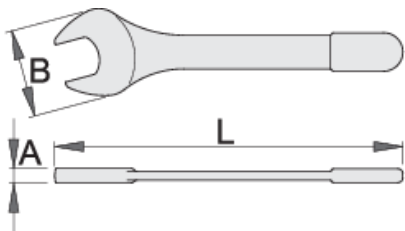

Ključ viljuškasti jednostrani, izolirani

110/2VDEDP

Profili

Zatvori pretraživanje

DIN EN IEC 60900 (VDE 0682-201):2019-04; EN IEC 60900:2018

Atributi proizvoda

- materijal: Premium krom-vanadij
- glava: kromirana (EN 12540)
- izrađen prema standardu ISO 7738; EN IEC 60900:2018

Prednosti:

- obložen dvostrukim izolacijskim slojem s dvije boje koje omogućavaju dodatnu sigurnost
- kontrolirano električnim testom

Važno!

- ukoliko drugi sloj postane vidljiv, alat zamijenite novim.

		L	B	A	
618370	6	72	16	6.9	19
618331	7	82	16.1	6.9	26
617801	8	95	21	7	30
621575	9	100	24.5	7.5	35
612175	10	105	24.5	7.5	42
612176	11	112	26	7.5	51
612177	12	125	28	8	65
612178	13	132	30.5	8.5	76
612179	14	140	33	8.5	84
612180	15	150	35	9	96
621576	16	154	40	10	118
612181	17	157	40	10	137
621577	18	165	44	11	151
612182	19	170	44	11	170
618333	20	175	46.4	12.2	184
619201	21	180	48.8	12.5	213
612183	22	195	49	13	234
618335	23	210	52.8	13.1	251
612184	24	220	56	14	311
621578	26	235	59	15	361
617802	27	240	59	15	387
621579	28	245	66	15.8	440
618336	30	260	66.1	15.8	518
618337	32	275	71.4	17.6	620

* Slike proizvoda su simbolične. Sve dimenzije su u mm, masa je u g.

upotreba (pictures)