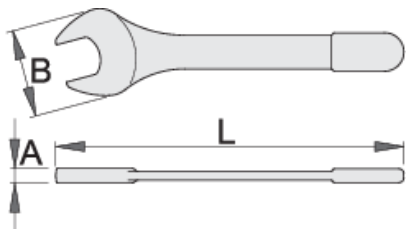

## Atributi proizvoda

- materijal: Premium krom-vanadij
- glava: kromirana (EN 12540)
- izrađen prema standardu ISO 7738; EN IEC 60900:2018

## Važno!

- ukoliko drugi sloj postane vidljiv, alat zamijenite novim.

		L	B	A	
618370	6	72	16	6.9	19
618331	7	82	16.1	6.9	26
617801	8	95	21	7	30
621575	9	100	24.5	7.5	35
612175	10	105	24.5	7.5	42
612176	11	112	26	7.5	51
612177	12	125	28	8	65
612178	13	132	30.5	8.5	76
612179	14	140	33	8.5	84
612180	15	150	35	9	96
621576	16	154	40	10	118
612181	17	157	40	10	137
621577	18	165	44	11	151
612182	19	170	44	11	170
618333	20	175	46.4	12.2	184
619201	21	180	48.8	12.5	213
612183	22	195	49	13	234
618335	23	210	52.8	13.1	251
612184	24	220	56	14	311
621578	26	235	59	15	361
617802	27	240	59	15	387
621579	28	245	66	15.8	440
618336	30	260	66.1	15.8	518
618337	32	275	71.4	17.6	620

\* Slike proizvoda su simbolične. Sve dimenzije su u mm, masa je u g.

upotreba (pictures)