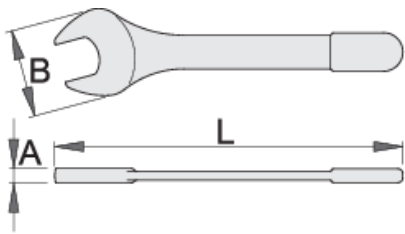

## Atributi proizvoda

- materijal: Premium krom-vanadij
- glava: kromirana (EN 12540)
- izrađen prema standardu ISO 7738; EN IEC 60900:2018

## Važno!

- ukoliko drugi sloj postane vidljiv, alat zamijenite novim.

		L	B	A	
618370	6	72	16	6.9	19
618331	7	82	16.1	6.9	26
617801	8	95	21	7	30
621575	9	100	24.5	7.5	35
612175	10	105	24.5	7.5	42
612176	11	112	26	7.5	51
612177	12	125	28	8	65
612178	13	132	30.5	8.5	76
612179	14	140	33	8.5	84
612180	15	150	35	9	96
621576	16	154	40	10	118
612181	17	157	40	10	137
621577	18	165	44	11	151
612182	19	170	44	11	170
618333	20	175	46.4	12.2	184
619201	21	180	48.8	12.5	213
612183	22	195	49	13	234
618335	23	210	52.8	13.1	251
612184	24	220	56	14	311
621578	26	235	59	15	361
617802	27	240	59	15	387
621579	28	245	66	15.8	440
618336	30	260	66.1	15.8	518
618337	32	275	71.4	17.6	620

\* Slike proizvoda su simbolične. Sve dimenzije su u mm, masa je u g.

upotreba (pictures)