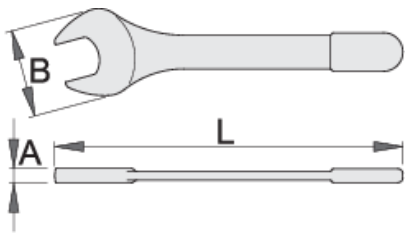

Μονωμένο γερμανικό κλειδί, μονό

110/2VDEDP

Προφίλ

Πρότυπα

DIN EN IEC 60900 (VDE 0682-201):2019-04; EN IEC 60900:2018

Χαρακτηριστικά προϊόντος

- υλικό: χρώμιο βανάδιο
- σιαγόνες: επιχρωμιωμένες
- κατασκευασμένο σύμφωνα με τα πρότυπα ISO 7738 και EN IEC 60900:2018

Προτερήματα:

- Διπλή επίστρωση -διπλή χρωματιστή μόνωση
- ελεγμένο σύμφωνα με τα πρότυπα EN IEC 60900

Σημαντικό!

- Εάν η δεύτερη επίστρωση φαίνεται, αντικαταστήστε το μονωμένο εργαλείο σας με ένα καινούργιο

|  |  | L | B | A |  |
|--|---|-----|------|------|---|
| 618370 | 6 | 72 | 16 | 6.9 | 19 |
| 618331 | 7 | 82 | 16.1 | 6.9 | 26 |
| 617801 | 8 | 95 | 21 | 7 | 30 |
| 621575 | 9 | 100 | 24.5 | 7.5 | 35 |
| 612175 | 10 | 105 | 24.5 | 7.5 | 42 |
| 612176 | 11 | 112 | 26 | 7.5 | 51 |
| 612177 | 12 | 125 | 28 | 8 | 65 |
| 612178 | 13 | 132 | 30.5 | 8.5 | 76 |
| 612179 | 14 | 140 | 33 | 8.5 | 84 |
| 612180 | 15 | 150 | 35 | 9 | 96 |
| 621576 | 16 | 154 | 40 | 10 | 118 |
| 612181 | 17 | 157 | 40 | 10 | 137 |
| 621577 | 18 | 165 | 44 | 11 | 151 |
| 612182 | 19 | 170 | 44 | 11 | 170 |
| 618333 | 20 | 175 | 46.4 | 12.2 | 184 |
| 619201 | 21 | 180 | 48.8 | 12.5 | 213 |
| 612183 | 22 | 195 | 49 | 13 | 234 |
| 618335 | 23 | 210 | 52.8 | 13.1 | 251 |
| 612184 | 24 | 220 | 56 | 14 | 311 |
| 621578 | 26 | 235 | 59 | 15 | 361 |
| 617802 | 27 | 240 | 59 | 15 | 387 |
| 621579 | 28 | 245 | 66 | 15.8 | 440 |
| 618336 | 30 | 260 | 66.1 | 15.8 | 518 |
| 618337 | 32 | 275 | 71.4 | 17.6 | 620 |

* Οι εικόνες των προϊόντων είναι συμβολικές. Όλες οι διαστάσεις είναι σε mm, το βάρος είναι σε γραμμάρια. Όλες οι αναφερόμενες διαστάσεις μπορεί να διαφέρουν σε ανοχές.

Χρήση (εικόνες)