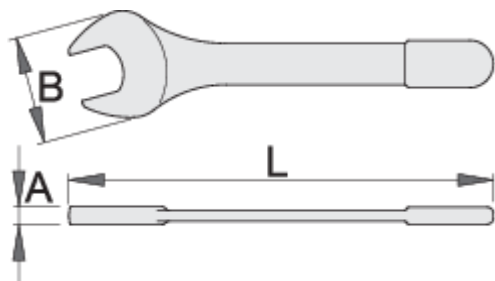

Llave fija aislada

110/2VDEDP

Empleo

Perfiles

Premium [_\(/es/about-us/materials\)](/es/about-us/materials)

[_\(/es/support/warranty\)](/es/support/warranty)

Características del producto

- Material: cromo vanadio
- boca: cromada de acuerdo con ISO 1456:2009
- fabricada de acuerdo con la norma EN60900

Ventajas:

- aislado con dos capas - masa aislante de dos colores – con lo cual se garantiza una seguridad adicional
- 100 % controladas - cada pieza

Importante!

- cuando es posible ver la segunda capa es necesario cambiar la herramienta por una nueva

Normas

EN60900:2004

**L****B****A**

618370	6	72	16	6.9	19
618331	7	82	16.1	6.9	26
617801	8	95	21	7	30
621575	9	100	24.5	7.5	35
612175	10	105	24.5	7.5	42
612176	11	112	26	7.5	51
612177	12	125	28	8	65
612178	13	132	30.5	8.5	76
612179	14	140	33	8.5	84
612180	15	150	35	9	96
621576	16	154	40	10	118
612181	17	157	40	10	137
621577	18	165	44	11	151
612182	19	170	44	11	170
618333	20	175	46.4	12.2	184
619201	21	180	48.8	12.5	213
612183	22	195	49	13	234
618335	23	210	52.8	13.1	251
612184	24	220	56	14	311
621578	26	235	59	15	361
617802	27	240	59	15	387
621579	28	245	66	15.8	440
618336	30	260	66.1	15.8	518
618337	32	275	71.4	17.6	620