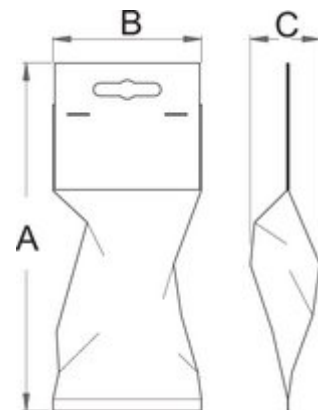

Llave fija aislada

110/2VDEDP

Empleo

Perfiles

Premium [_\(/es/about-us/materials\)](/es/about-us/materials)

[_\(/es/support/warranty\)](/es/support/warranty)

Características del producto

- Material: cromo vanadio
- boca: cromada de acuerdo con ISO 1456:2009
- fabricada de acuerdo con la norma EN60900

Ventajas:

- aislado con dos capas - masa aislante de dos colores – con lo cual se garantiza una seguridad adicional
- 100 % controladas - cada pieza

Importante!

- cuando es posible ver la segunda capa es necesario cambiar la herramienta por una nueva

Normas

EN60900:2004

**L****B****A**

618370	6	72	16	6.9	19
618331	7	82	16.1	6.9	26
617801	8	95	21	7	30
621575	9	100	24.5	7.5	35
612175	10	105	24.5	7.5	42
612176	11	112	26	7.5	51
612177	12	125	28	8	65
612178	13	132	30.5	8.5	76
612179	14	140	33	8.5	84
612180	15	150	35	9	96
621576	16	154	40	10	118
612181	17	157	40	10	137
621577	18	165	44	11	151
612182	19	170	44	11	170
618333	20	175	46.4	12.2	184
619201	21	180	48.8	12.5	213
612183	22	195	49	13	234
618335	23	210	52.8	13.1	251
612184	24	220	56	14	311
621578	26	235	59	15	361
617802	27	240	59	15	387
621579	28	245	66	15.8	440
618336	30	260	66.1	15.8	518
618337	32	275	71.4	17.6	620