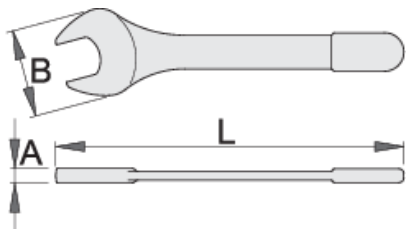

Klíč plochý jednostranný, izolovaný

110/2VDEDP

Profily

Standardy

DIN EN IEC 60900 (VDE 0682-201):2019-04; EN IEC 60900:2018

Vlastnosti produktu

- materiál: Premium chrom-vanadium ocel
- hlava chromovaná
- Vyrobeno podle normy ISO 7738 and EN IEC 60900:2018

Výhody:

- dvouvrstvá - dvoubarevná izolace
- Elektricky testováno podle normy EN IEC 60900

Důležité!

- pokud je vidět druhá vrstva, vyměňte svůj izolovaný nástroj za nový.

|  |  | L | B | A |  |
|--|---|-----|------|------|---|
| 618370 | 6 | 72 | 16 | 6.9 | 19 |
| 618331 | 7 | 82 | 16.1 | 6.9 | 26 |
| 617801 | 8 | 95 | 21 | 7 | 30 |
| 621575 | 9 | 100 | 24.5 | 7.5 | 35 |
| 612175 | 10 | 105 | 24.5 | 7.5 | 42 |
| 612176 | 11 | 112 | 26 | 7.5 | 51 |
| 612177 | 12 | 125 | 28 | 8 | 65 |
| 612178 | 13 | 132 | 30.5 | 8.5 | 76 |
| 612179 | 14 | 140 | 33 | 8.5 | 84 |
| 612180 | 15 | 150 | 35 | 9 | 96 |
| 621576 | 16 | 154 | 40 | 10 | 118 |
| 612181 | 17 | 157 | 40 | 10 | 137 |
| 621577 | 18 | 165 | 44 | 11 | 151 |
| 612182 | 19 | 170 | 44 | 11 | 170 |
| 618333 | 20 | 175 | 46.4 | 12.2 | 184 |
| 619201 | 21 | 180 | 48.8 | 12.5 | 213 |
| 612183 | 22 | 195 | 49 | 13 | 234 |
| 618335 | 23 | 210 | 52.8 | 13.1 | 251 |
| 612184 | 24 | 220 | 56 | 14 | 311 |
| 621578 | 26 | 235 | 59 | 15 | 361 |
| 617802 | 27 | 240 | 59 | 15 | 387 |
| 621579 | 28 | 245 | 66 | 15.8 | 440 |
| 618336 | 30 | 260 | 66.1 | 15.8 | 518 |
| 618337 | 32 | 275 | 71.4 | 17.6 | 620 |

* Obrázky produktů jsou symbolické. Všechny rozměry jsou v mm a hmotnost v gramech. Všechny uvedené rozměry se mohou lišit v toleranci.

Používání (obrázky)