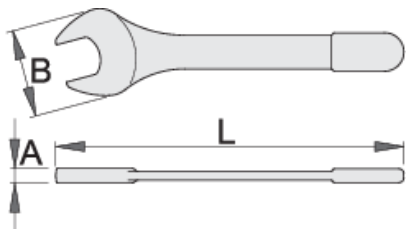

L	B	A	
618370	6	72	16	6.9	19
618331	7	82	16.1	6.9	26
617801	8	95	21	7	30
621575	9	100	24.5	7.5	35
612175	10	105	24.5	7.5	42
612176	11	112	26	7.5	51
612177	12	125	28	8	65
612178	13	132	30.5	8.5	76
612179	14	140	33	8.5	84
612180	15	150	35	9	96
621576	16	154	40	10	118
612181	17	157	40	10	137
621577	18	165	44	11	151
612182	19	170	44	11	170
618333	20	175	46.4	12.2	184
619201	21	180	48.8	12.5	213
612183	22	195	49	13	234
618335	23	210	52.8	13.1	251
612184	24	220	56	14	311
621578	26	235	59	15	361
617802	27	240	59	15	387
621579	28	245	66	15.8	440
618336	30	260	66.1	15.8	518
618337	32	275	71.4	17.6	620

* Obrázky produktů jsou symbolické. Všechny rozměry jsou v mm a hmotnost v gramech. Všechny uvedené rozměry se mohou lišit v toleranci.