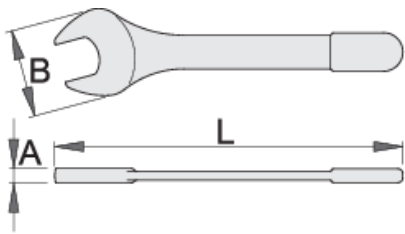

## Atributi proizvoda

- materijal: krom-vanadij
- glava: kromirana (ISO 1456:2009)
- izrađen prema standardu ISO 7738; EN IEC 60900:2018

## Važno!

- ukoliko drugi sloj postane vidljiv, alat zamijenite novim.

		L	B	A	
618370	6	72	16	6.9	19
618331	7	82	16.1	6.9	26
617801	8	95	21	7	30
621575	9	100	24.5	7.5	35
612175	10	105	24.5	7.5	42
612176	11	112	26	7.5	51
612177	12	125	28	8	65
612178	13	132	30.5	8.5	76
612179	14	140	33	8.5	84
612180	15	150	35	9	96
621576	16	154	40	10	118
612181	17	157	40	10	137
621577	18	165	44	11	151
612182	19	170	44	11	170
618333	20	175	46.4	12.2	184
619201	21	180	48.8	12.5	213
612183	22	195	49	13	234
618335	23	210	52.8	13.1	251
612184	24	220	56	14	311
621578	26	235	59	15	361
617802	27	240	59	15	387
621579	28	245	66	15.8	440
618336	30	260	66.1	15.8	518
618337	32	275	71.4	17.6	620

\* Slike proizvoda su simbolične. Sve dimenzije su u mm, masa je u g.