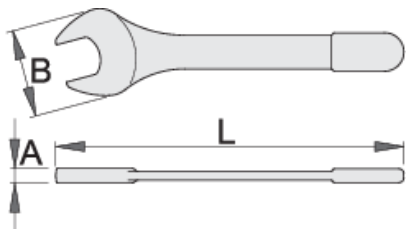

Ključ viljuškasti jednostrani, izolirani

110/2VDEDP

Profili

Standardi

DIN EN IEC 60900 (VDE 0682-201):2019-04; EN IEC 60900:2018

Atributi proizvoda

- materijal: krom-vanadij
- glava: kromirana (ISO 1456:2009)
- izrađen prema standardu ISO 7738; EN IEC 60900:2018

Prednosti:

- obložen dvostrukim izolacijskim slojem s dvije boje koje omogućavaju dodatnu sigurnost
- kontrolirano električnim testom

Važno!

- ukoliko drugi sloj postane vidljiv, alat zamijenite novim.

		L	B	A	
618370	6	72	16	6.9	19
618331	7	82	16.1	6.9	26
617801	8	95	21	7	30
621575	9	100	24.5	7.5	35
612175	10	105	24.5	7.5	42
612176	11	112	26	7.5	51
612177	12	125	28	8	65
612178	13	132	30.5	8.5	76
612179	14	140	33	8.5	84
612180	15	150	35	9	96
621576	16	154	40	10	118
612181	17	157	40	10	137
621577	18	165	44	11	151
612182	19	170	44	11	170
618333	20	175	46.4	12.2	184
619201	21	180	48.8	12.5	213
612183	22	195	49	13	234
618335	23	210	52.8	13.1	251
612184	24	220	56	14	311
621578	26	235	59	15	361
617802	27	240	59	15	387
621579	28	245	66	15.8	440
618336	30	260	66.1	15.8	518
618337	32	275	71.4	17.6	620

* Slike proizvoda su simbolične. Sve dimenzije su u mm, masa je u g.

Upotreba (pictures)