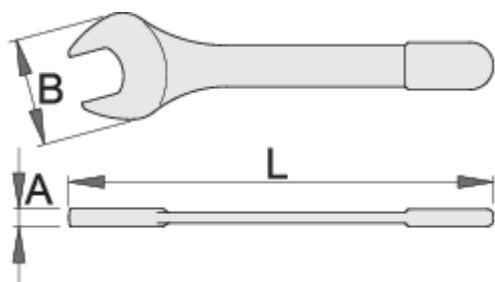

Standards

EN60900