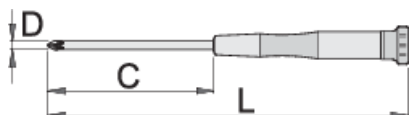

Skrutkovač krížový (PZ) elektronický

625E

Profiles

Standards

DIN 5262PZ, ISO 8764PZ

Product features

- materiál: premium chróm vanádiová oceľ
- ergonomicky tvarovaná dvojjložková rukoväť
- hrot s antikoroóznou ochranou
- rukoväť s otočnou hlavou

Barcode	Profile	C	L	D	Weight
608308	PZ 0	60	153	3	13
608309	PZ 1	80	173	4.5	26

* Obrázky sú symbolické. Všetky rozmery sú v mm, hmotnosť je v g. Všetky udané rozmery sa môžu líšiť v rámci tolerancie.