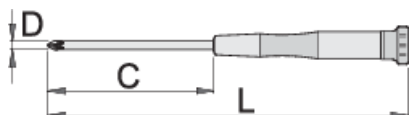

Skrutkovač krížový (PZ) elektronický

625E

Profiles

Standards

DIN 5262PZ, ISO 8764PZ

Product features

- materiál: premium chróm vanádiová oceľ
- ergonomicky tvarovaná dvojjložková rukoväť
- hrot s antikoroóznou ochranou
- rukoväť s otočnou hlavou

					
608308	PZ 0	60	153	3	13
608309	PZ 1	80	173	4.5	26

* Obrázky sú symbolické. Všetky rozmery sú v mm, hmotnosť je v g. Všetky udané rozmery sa môžu líšiť v rámci tolerancie.