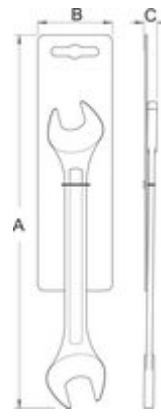

Izvijač križni (PZ) elektroničarski

625E

Profili

Atributi proizvoda

- Materijal: tijelo od Premium Hard krom-vanadij-molibdena, u potpuno ojačano i zakaljeno
- Ergonomska, robusna, dvokomponentna ručka
- Vrh zaštićen protiv korozije
- Ručka s rotirajućom kapom

153

3

13

608309

PZ 1

80

173

4.5

26

Maloprodajno pakiranje

Barcode	MA	MB	MC	Icon
608308	205	44	19,5	20
608309	230	44	19,5	33

Transportno pakiranje

Barcode	Hand icon	TA	TB	TC	Icon
608308	4	60	222	44	155
608309	4	65	282	40	207