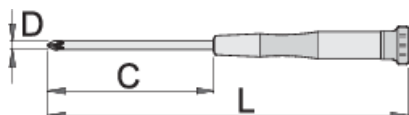

Izvijač križni (PZ) elektroničarski

625E

Profili

Zatvori pretraživanje

DIN 5262PZ, ISO 8764PZ

Atributi proizvoda

- Materijal: tijelo od Premium Hard krom-vanadij-molibdena, u potpunosti jačano i zakaljeno
- Ergonomska, robusna, dvokomponentna ručka
- Vrh zaštićen protiv korozije
- Ručka s rotirajućom kapom

					
608308	PZ 0	60	153	3	13
608309	PZ 1	80	173	4.5	26

* Slike proizvoda su simbolične. Sve dimenzije su u mm, masa je u g.