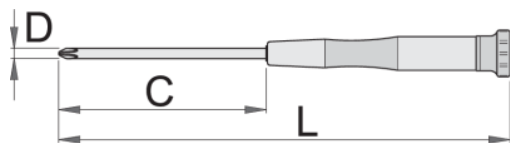

Zatvori pretraživanje

DIN 5262PZ, ISO 8764PZ

C

L

D

608308

PZ 0

60

153

3

13

608309

PZ 1

80

173

4.5

26