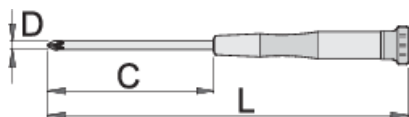

Izvijač križni (PZ) elektroničarski

Hidden

625E

Profili

Zatvori pretraživanje

DIN 5262PZ, ISO 8764PZ

Atributi proizvoda

- Materijal: tijelo od Premium Hard krom-vanadij-molibdena, u potpunosti jačano i zakaljeno
- Ergonomska, robusna, dvokomponentna ručka
- Vrh zaštićen protiv korozije
- Ručka s rotirajućom kapom

		C	L	D	
608308	PZ 0	60	153	3	13
608309	PZ 1	80	173	4.5	26

* Slike proizvoda su simbolične. Sve dimenzije su u mm, masa je u g.