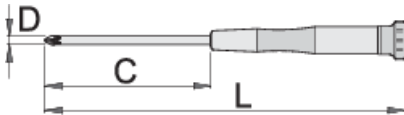

Κατσαβίδι ΡΟΖΙΔΡΙΒ (PZ)

625E

Προφίλ

Πρότυπα

DIN 5262PZ, ISO 8764PZ

Χαρακτηριστικά προϊόντος

- υλικό: λάμα - χρώμιο βανάδιο
- εργονομική χειρολαβή βαρέως τύπου δυο συστατικών
- Επιπλέον αντισκωριακή επίστρωση στη μύτη
- χειρολαβή με περιστρεφόμενη κεφαλή

					
608308	PZ 0	60	153	3	13
608309	PZ 1	80	173	4.5	26

* Οι εικόνες των προϊόντων είναι συμβολικές. Όλες οι διαστάσεις είναι σε mm, το βάρος είναι σε γραμμάρια. Όλες οι αναφερόμενες διαστάσεις μπορεί να διαφέρουν σε ανοχές.