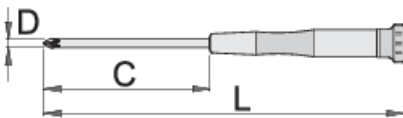

Κατσαβίδι ΡΟΖΙΔΡΙΒ (PZ)

Hidden

625E

Προφίλ

Πρότυπα

DIN 5262PZ, ISO 8764PZ

Χαρακτηριστικά προϊόντος

- υλικό: λάμα - χρώμιο βανάδιο
- εργονομική χειρολαβή βαρέως τύπου δυο συστατικών
- Επιπλέον αντισκωριακή επίστρωση στη μύτη
- χειρολαβή με περιστρεφόμενη κεφαλή

		C	L	D	
608308	PZ 0	60	153	3	13
608309	PZ 1	80	173	4.5	26

* Οι εικόνες των προϊόντων είναι συμβολικές. Όλες οι διαστάσεις είναι σε mm, το βάρος είναι σε γραμμάρια. Όλες οι αναφερόμενες διαστάσεις μπορεί να διαφέρουν σε ανοχές.