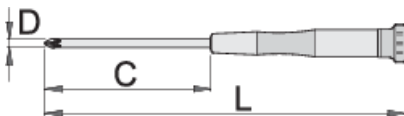

Κατσαβίδι ΡΟΖΙΔΡΙV (PZ)

625E

Προφίλ

Πρότυπα

DIN 5262PZ, ISO 8764PZ

Χαρακτηριστικά προϊόντος

- υλικό: λάμα - χρώμιο βανάδιο
- εργονομική χειρολαβή βαρέως τύπου δυο συστατικών
- Επιπλέον αντισκωριακή επίστρωση στη μύτη
- χειρολαβή με περιστρεφόμενη κεφαλή

					
608308	PZ 0	60	153	3	13
608309	PZ 1	80	173	4.5	26

* Οι εικόνες των προϊόντων είναι συμβολικές. Όλες οι διαστάσεις είναι σε mm, το βάρος είναι σε γραμμάρια. Όλες οι αναφερόμενες διαστάσεις μπορεί να διαφέρουν σε ανοχές.