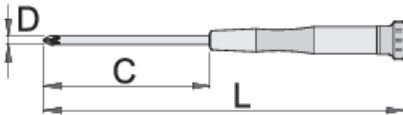

## Χαρακτηριστικά προϊόντος

- υλικό: λάμα - χρώμιο βανάδιο
- εργονομική χειρολαβή βαρέως τύπου δυο συστατικών
- Επιπλέον αντισκωριακή επίστρωση στη μύτη
- χειρολαβή με περιστρεφόμενη κεφαλή

					
608308	PZ 0	60	153	3	13
608309	PZ 1	80	173	4.5	26

\* Οι εικόνες των προϊόντων είναι συμβολικές. Όλες οι διαστάσεις είναι σε mm, το βάρος είναι σε γραμμάρια. Όλες οι αναφερόμενες διαστάσεις μπορεί να διαφέρουν σε ανοχές.