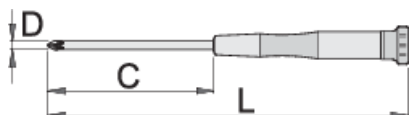

Izvijač križni (PZ) elektroničarski

625E

Profili

Standardi

DIN 5262PZ, ISO 8764PZ

Atributi proizvoda

- materijal: tijelo od krom-vanadij-molibdena, u potpuno ojačano i zakaljeno
- ergonomska, robusna, dvokomponentna ručka
- vrh zaštićen protiv korozije
- ručka s rotirajućom kapom

					
608308	PZ 0	60	153	3	13
608309	PZ 1	80	173	4.5	26

* Slike proizvoda su simbolične. Sve dimenzije su u mm, masa je u g.