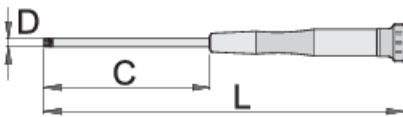

## Atributi izdelka

- material: Premium Hard krom vanadijevo jeklo
- ergonomičen dvokomponentni ročaj
- konica prevlečena z antikorozijsko zaščito
- ročaj z vrtljivo glavo

		C	L	D	
604546	TX 4	60	153	3	12
604547	TX 5	60	153	3	12
608310	TX 6	60	153	3	13
608311	TX 7	60	153	3	14
608312	TX 8	60	153	3	12
608313	TX 9	60	153	3	15
608314	TX 10	60	153	3	14