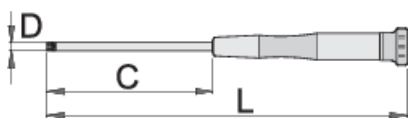

Izvijač s TX profilom za elektroniko

621E

Profili

Atributi izdelka

- material: Premium Hard krom vanadijevo jeklo
- ergonomičen dvokomponentni ročaj
- konica prevlečena z antikorozijsko zaščito
- ročaj z vrtljivo glavo

		C	L	D	
604546	TX 4	60	153	3	12
604547	TX 5	60	153	3	12
608310	TX 6	60	153	3	13
608311	TX 7	60	153	3	14
608312	TX 8	60	153	3	12
608313	TX 9	60	153	3	15
608314	TX 10	60	153	3	14

C

L

D

608315

TX 15

60

153

* Slike proizvodov so simbolične. Vse dimenzije so v mm, masa v g. Vse navedene dimenzije lahko odstopajo v tolerančnih merah.