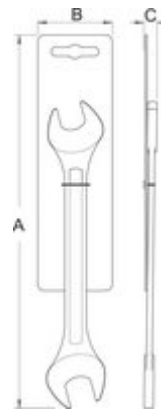

Skrutkovač torx (TX) elektronický mikro

621E

Profiles

[\(/sk/about-us/materials\)](https://sk/about-us/materials)
[\(/sk/support/warranty\)](https://sk/support/warranty)

Product features

- materiál: premium chróm vanádiová oceľ
- ergonomicky tvarovaná dvojzložková rukoväť
- hrot s antikoróznou ochranou
- rukoväť s otočnou hlavou

		C	L	D	
604546	TX 4	60	153	3	12
604547	TX 5	60	153	3	12
608310	TX 6	60	153	3	13
608311	TX 7	60	153	3	14
608312	TX 8	60	153	3	12
608313	TX 9	60	153	3	15
608314	TX 10	60	153	3	14
608315	TX 15	60	153	3.5	17
608316	TX 20	80	173	4	19

Transport packaging

Barcode	Hand icon	TA	TB	TC	Icon
604546	4	60	222	44	151
604547	4	60	222	44	151
608310	4	60	222	44	155
608311	4	60	222	44	159
608312	4	60	222	44	151
608313	4	60	222	44	163
608314	4	60	222	44	159
608315	4	60	222	44	171
608316	4	65	282	40	179