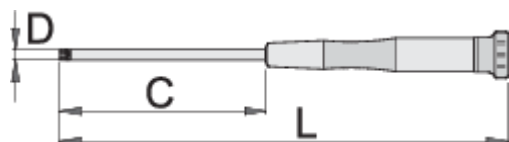

Skrutkovač torx (TX) elektronický mikro

621E

Profiles

[\(/sk/about-us/materials\)](https://sk/about-us/materials)
[\(/sk/support/warranty\)](https://sk/support/warranty)

Product features

- materiál: premium chróm vanádiová oceľ
- ergonomicky tvarovaná dvojzložková rukoväť
- hrot s antikoróznou ochranou
- rukoväť s otočnou hlavou

		C	L	D	
604546	TX 4	60	153	3	12
604547	TX 5	60	153	3	12
608310	TX 6	60	153	3	13
608311	TX 7	60	153	3	14
608312	TX 8	60	153	3	12
608313	TX 9	60	153	3	15
608314	TX 10	60	153	3	14
608315	TX 15	60	153	3.5	17
608316	TX 20	80	173	4	19