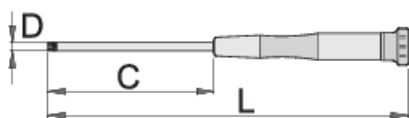

Skrutkovač torx (TX) elektronický mikro

621E

Profiles

Product features

- materiál: premium chróm vanádiová ocel'
- ergonomicky tvarovaná dvojjložková rukoväť
- hrot s antikoróznou ochranou
- rukoväť s otočnou hlavou

		C	L	D	
604546	TX 4	60	153	3	12
604547	TX 5	60	153	3	12
608310	TX 6	60	153	3	13
608311	TX 7	60	153	3	14
608312	TX 8	60	153	3	12
608313	TX 9	60	153	3	15
608314	TX 10	60	153	3	14

C

L

D

608315

TX 15

60

153