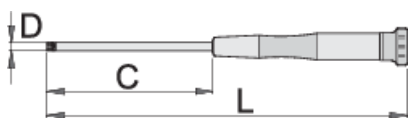

Skrutkovač torx (TX) elektronický mikro

621E

Profiles

Product features

- materiál: premium chróm vanádiová ocel'
- ergonomicky tvarovaná dvojjložková rukoväť
- hrot s antikoróznou ochranou
- rukoväť s otočnou hlavou

		C	L	D	
604546	TX 4	60	153	3	12
604547	TX 5	60	153	3	12
608310	TX 6	60	153	3	13
608311	TX 7	60	153	3	14
608312	TX 8	60	153	3	12
608313	TX 9	60	153	3	15
608314	TX 10	60	153	3	14

C

L

D

608315

TX 15

60

153