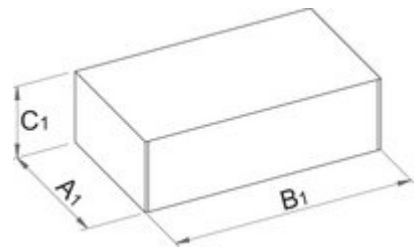

Retail packaging

Barcode	MA	MB	MC	Icon
604546	205	44	19,5	19
604547	205	44	19,5	19
608310	205	44	19,5	20
608311	205	44	19,5	21
608312	205	44	19,5	19
608313	205	44	19,5	22
608314	205	44	19,5	21
608315	205	44	19,5	24
608316	230	44	19,5	26