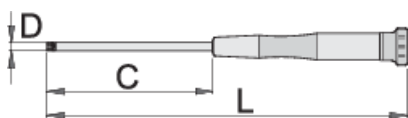

## Product features

- materiál: premium chróm vanádiová ocel'
- ergonomicky tvarovaná dvojjložková rukoväť
- hrot s antikoróznou ochranou
- rukoväť s otočnou hlavou

		C	L	D	
604546	TX 4	60	153	3	12
604547	TX 5	60	153	3	12
608310	TX 6	60	153	3	13
608311	TX 7	60	153	3	14
608312	TX 8	60	153	3	12
608313	TX 9	60	153	3	15
608314	TX 10	60	153	3	14