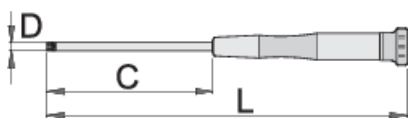

Skrutkovač torx (TX) elektronický mikro

621E

Profiles

Product features

- materiál: premium chróm vanádiová ocel'
- ergonomicky tvarovaná dvojjložková rukoväť
- hrot s antikoróznou ochranou
- rukoväť s otočnou hlavou