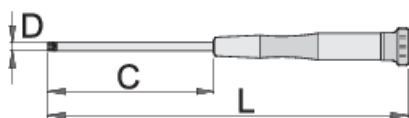

Giravite per elettronica con profilo TX

621E

Profili

Attributi del prodotto

- materiale: acciaio al cromo vanadio hard premium
- robusta impugnatura ergonomica bicomponente
- punta rivestita con protezione anticorrosione
- impugnatura con cappuccio rotante

		C	L	D	
604546	TX 4	60	153	3	12
604547	TX 5	60	153	3	12
608310	TX 6	60	153	3	13
608311	TX 7	60	153	3	14
608312	TX 8	60	153	3	12
608313	TX 9	60	153	3	15
608314	TX 10	60	153	3	14

C

L

D

608315

TX 15

60

153

* Le immagini dei prodotti sono puramente simboliche. Tutte le dimensioni sono in mm, peso in grammi.