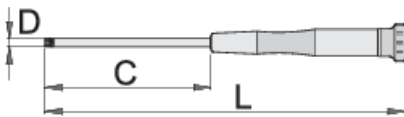

Giravite per elettronica con profilo TX

621E

Profili

Attributi del prodotto

- materiale: acciaio al cromo vanadio hard premium
- robusta impugnatura ergonomica bicomponente
- punta rivestita con protezione anticorrosione
- impugnatura con cappuccio rotante

		C	L	D	
604546	TX 4	60	153	3	12
604547	TX 5	60	153	3	12
608310	TX 6	60	153	3	13
608311	TX 7	60	153	3	14
608312	TX 8	60	153	3	12
608313	TX 9	60	153	3	15
608314	TX 10	60	153	3	14

C

L

D

608315

TX 15

60

153

* Le immagini dei prodotti sono puramente simboliche. Tutte le dimensioni sono in mm, peso in grammi.