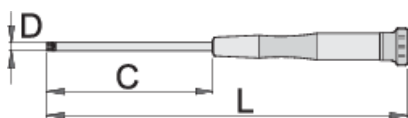

Izvijač Torx elektroničarski

621E

Profili

Atributi proizvoda

- Materijal: tijelo od Premium Hard krom-vanadij-molibdena, u potpuno ojačano i zakaljeno
- Ergonomska, robusna, dvokomponentna ručka
- Vrh zaštićen protiv korozije
- Ručka s rotirajućom kapom

		C	L	D	
604546	TX 4	60	153	3	12
604547	TX 5	60	153	3	12
608310	TX 6	60	153	3	13
608311	TX 7	60	153	3	14
608312	TX 8	60	153	3	12
608313	TX 9	60	153	3	15
608314	TX 10	60	153	3	14

C

L

D

608315

TX 15

60

153

* Slike proizvoda su simbolične. Sve dimenzije su u mm, masa je u g.