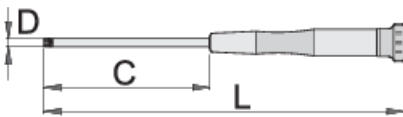

## Χαρακτηριστικά προϊόντος

- υλικό: λάμα - χρώμιο βανάδιο
- εργονομική χειρολαβή βαρέως τύπου δυο συστατικών
- Επιπλέον αντισκωριακή επίστρωση στη μύτη
- χειρολαβή με περιστρεφόμενη κεφαλή

|  |  | C  | L   | D |  |
|--|---|----|-----|---|---|
| 604546   | TX 4  | 60 | 153 | 3 | 12  |
| 604547   | TX 5  | 60 | 153 | 3 | 12  |
| 608310   | TX 6  | 60 | 153 | 3 | 13  |
| 608311   | TX 7  | 60 | 153 | 3 | 14  |
| 608312   | TX 8  | 60 | 153 | 3 | 12  |
| 608313   | TX 9  | 60 | 153 | 3 | 15  |
| 608314   | TX 10   | 60 | 153 | 3 | 14  |

17

608316

TX 20

80

173

4

19

\* Οι εικόνες των προϊόντων είναι συμβολικές. Όλες οι διαστάσεις είναι σε mm, το βάρος είναι σε γραμμάρια. Όλες οι αναφερόμενες διαστάσεις μπορεί να διαφέρουν σε ανοχές.