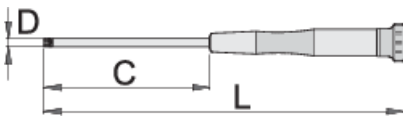

## Χαρακτηριστικά προϊόντος

- υλικό: λάμα - χρώμιο βανάδιο
- εργονομική χειρολαβή βαρέως τύπου δυο συστατικών
- Επιπλέον αντισκωριακή επίστρωση στη μύτη
- χειρολαβή με περιστρεφόμενη κεφαλή

		C	L	D	
604546	TX 4	60	153	3	12
604547	TX 5	60	153	3	12
608310	TX 6	60	153	3	13
608311	TX 7	60	153	3	14
608312	TX 8	60	153	3	12
608313	TX 9	60	153	3	15
608314	TX 10	60	153	3	14

17

608316

TX 20

80

173

4

19

\* Οι εικόνες των προϊόντων είναι συμβολικές. Όλες οι διαστάσεις είναι σε mm, το βάρος είναι σε γραμμάρια. Όλες οι αναφερόμενες διαστάσεις μπορεί να διαφέρουν σε ανοχές.