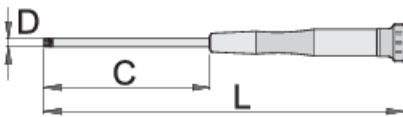

Κατσαβίδι TORX (TX)

621E

Προφίλ

Χαρακτηριστικά προϊόντος

- υλικό: λάμα - χρώμιο βανάδιο
- εργονομική χειρολαβή βαρέως τύπου δυο συστατικών
- Επιπλέον αντισκωριακή επίστρωση στη μύτη
- χειρολαβή με περιστρεφόμενη κεφαλή

		C	L	D	
604546	TX 4	60	153	3	12
604547	TX 5	60	153	3	12
608310	TX 6	60	153	3	13
608311	TX 7	60	153	3	14
608312	TX 8	60	153	3	12
608313	TX 9	60	153	3	15
608314	TX 10	60	153	3	14

C

L

D

608315

TX 15

60

153

* Οι εικόνες των προϊόντων είναι συμβολικές. Όλες οι διαστάσεις είναι σε mm, το βάρος είναι σε γραμμάρια. Όλες οι αναφερόμενες διαστάσεις μπορεί να διαφέρουν σε ανοχές.