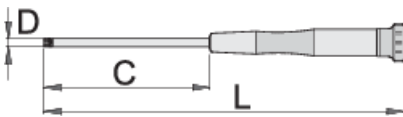

Κατσαβίδι TORX (TX)

621E

Προφίλ

Χαρακτηριστικά προϊόντος

- υλικό: λάμα - χρώμιο βανάδιο
- εργονομική χειρολαβή βαρέως τύπου δυο συστατικών
- Επιπλέον αντισκωριακή επίστρωση στη μύτη
- χειρολαβή με περιστρεφόμενη κεφαλή

|  |  | C | L | D |  |
|--|---|----|-----|---|---|
| 604546 | TX 4 | 60 | 153 | 3 | 12 |
| 604547 | TX 5 | 60 | 153 | 3 | 12 |
| 608310 | TX 6 | 60 | 153 | 3 | 13 |
| 608311 | TX 7 | 60 | 153 | 3 | 14 |
| 608312 | TX 8 | 60 | 153 | 3 | 12 |
| 608313 | TX 9 | 60 | 153 | 3 | 15 |
| 608314 | TX 10 | 60 | 153 | 3 | 14 |

17

608316

TX 20

80

173

4

19

* Οι εικόνες των προϊόντων είναι συμβολικές. Όλες οι διαστάσεις είναι σε mm, το βάρος είναι σε γραμμάρια. Όλες οι αναφερόμενες διαστάσεις μπορεί να διαφέρουν σε ανοχές.