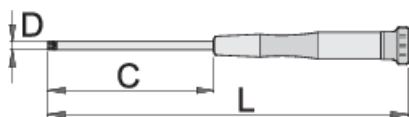

Šroubovák s TX profilem pro elektromechaniky

621E

Profily

Vlastnosti produktu

- materiál: Premium Hard chrom-vanadium ocel
- ergonomická dvou komponentní rukojeť
- dřík potažený antikorozní ochranou
- rukojeť s otočnou hlavou

		C	L	D	
604546	TX 4	60	153	3	12
604547	TX 5	60	153	3	12
608310	TX 6	60	153	3	13
608311	TX 7	60	153	3	14
608312	TX 8	60	153	3	12
608313	TX 9	60	153	3	15

C

L

D

608314	TX 10	60	153	3	14
608315	TX 15	60	153	3.5	17
608316	TX 20	80	173	4	19

* Obrázky produktů jsou symbolické. Všechny rozměry jsou v mm a hmotnost v gramech. Všechny uvedené rozměry se mohou lišit v toleranci.