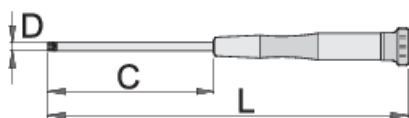

Izvijač Torx elektroničarski

621E

Profili

Atributi proizvoda

- materijal: tijelo od krom-vanadij-molibdena, u potpuno ojačano i zakaljeno
- ergonomska, robusna, dvokomponentna ručka
- vrh zaštićen protiv korozije
- ručka s rotirajućom kapom

		C	L	D	
604546	TX 4	60	153	3	12
604547	TX 5	60	153	3	12
608310	TX 6	60	153	3	13
608311	TX 7	60	153	3	14
608312	TX 8	60	153	3	12
608313	TX 9	60	153	3	15
608314	TX 10	60	153	3	14

C

L

D

608315

TX 15

60

153

* Slike proizvoda su simbolične. Sve dimenzije su u mm, masa je u g.