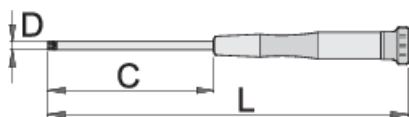

Отвертка за електроника с TX профил

621E

Профили

Параметри на продукта

- материал: острие - хром-ванадиум, изцяло закалено
- ергономична двукомпонентна дръжка
- връх защитен от корозия
- дръжка с въртяща се капачка

		C	L	D	
604546	TX 4	60	153	3	12
604547	TX 5	60	153	3	12
608310	TX 6	60	153	3	13
608311	TX 7	60	153	3	14
608312	TX 8	60	153	3	12
608313	TX 9	60	153	3	15

		C	L	D	
608314	TX 10	60	153	3	14
608315	TX 15	60	153	3.5	17
608316	TX 20	80	173	4	19

* Снимките на продуктите са символични. Всички размери са в мм., теглото е в грамове .