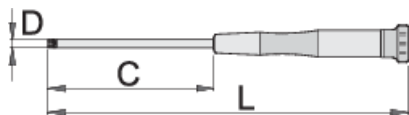

## Параметри на продукта

- материал: острие - хром-ванадиум, изцяло закалено
- ергономична двукомпонентна дръжка
- връх защитен от корозия
- дръжка с въртяща се капачка

		C	L	D	
604546	TX 4	60	153	3	12
604547	TX 5	60	153	3	12
608310	TX 6	60	153	3	13
608311	TX 7	60	153	3	14
608312	TX 8	60	153	3	12
608313	TX 9	60	153	3	15

		C	L	D	
608314	TX 10	60	153	3	14
608315	TX 15	60	153	3.5	17
608316	TX 20	80	173	4	19

\* Снимките на продуктите са символични. Всички размери са в мм., теглото е в грамове .