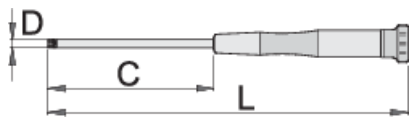

Отвертка за електроника с TX профил

621E

Профили

Параметри на продукта

- материал: острие - хром-ванадиум, изцяло закалено
- ергономична двукомпонентна дръжка
- връх защитен от корозия
- дръжка с въртяща се капачка

		C	L	D	
604546	TX 4	60	153	3	12
604547	TX 5	60	153	3	12
608310	TX 6	60	153	3	13
608311	TX 7	60	153	3	14
608312	TX 8	60	153	3	12
608313	TX 9	60	153	3	15

		C	L	D	
608314	TX 10	60	153	3	14
608315	TX 15	60	153	3.5	17
608316	TX 20	80	173	4	19

* Снимките на продуктите са символични. Всички размери са в мм., теглото е в грамове .