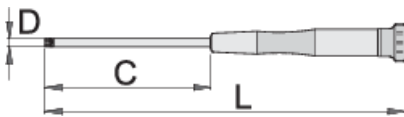

## Product features

- Materiali: blade - vanadium krom, ngurtësuar tërësisht dhe nevrík
- ergonomik detyrë e rëndë komponent të dyfishtë të trajtojë
- tip të veshura me mbrojtjen anti korrodues
- trajtuar me kapak rradhës

\* Imazhet e produkteve janë simbolike. Të gjitha dimensionet janë në mm, pesha në gram. Të gjitha dimensionet e listuara mund të ndryshojnë në tolerancë.