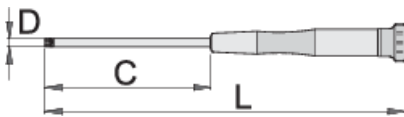

Kaçavidë me TX profil per elektronikë

621E

Profiles

Product features

- Materiali: blade - vanadium krom, ngurtësuar tërësisht dhe nevrík
- ergonomik detyrë e rëndë komponent të dyfishtë të trajtojë
- tip të veshura me mbrojtjen anti korrodues
- trajtuar me kapak rradhës

|  |  | C | L | D |  |
|--|---|----|-----|---|---|
| 604546 | TX 4 | 60 | 153 | 3 | 12 |
| 604547 | TX 5 | 60 | 153 | 3 | 12 |
| 608310 | TX 6 | 60 | 153 | 3 | 13 |
| 608311 | TX 7 | 60 | 153 | 3 | 14 |
| 608312 | TX 8 | 60 | 153 | 3 | 12 |
| 608313 | TX 9 | 60 | 153 | 3 | 15 |
| 608314 | TX 10 | 60 | 153 | 3 | 14 |

17

608316

TX 20

80

173

4

19

* Imazhet e produkteve janë simbolike. Të gjitha dimensionet janë në mm, pesha në gram. Të gjitha dimensionet e listuara mund të ndryshojnë në tolerancë.