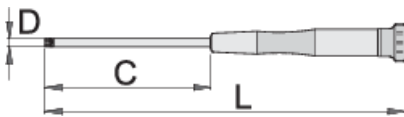

## Product features

- Materiali: blade - vanadium krom, ngurtësuar tërësisht dhe nevrík
- ergonomik detyrë e rëndë komponent të dyfishtë të trajtojë
- tip të veshura me mbrojtjen anti korrodues
- trajtuar me kapak rradhës