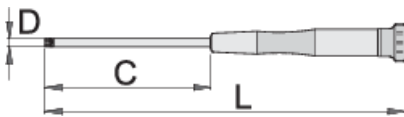

Kaçavidë me TX profil per elektronikë

621E

Profiles

Product features

- Materiali: blade - vanadium krom, ngurtësuar tërësisht dhe nevrík
- ergonomik detyrë e rëndë komponent të dyfishtë të trajtojë
- tip të veshura me mbrojtjen anti korrodues
- trajtuar me kapak rradhës

		C	L	D	
604546	TX 4	60	153	3	12
604547	TX 5	60	153	3	12
608310	TX 6	60	153	3	13
608311	TX 7	60	153	3	14
608312	TX 8	60	153	3	12
608313	TX 9	60	153	3	15
608314	TX 10	60	153	3	14

C

L

D

608315

TX 15

60

153

* Imazhet e produkteve janë simbolike. Të gjitha dimensionet janë në mm, pesha në gram. Të gjitha dimensionet e listuara mund të ndryshojnë në tolerancë.