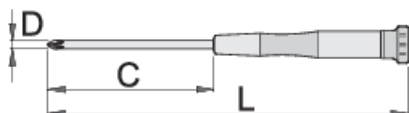

608304	PH 000	60	153	2.5	12	Till end of stock
608305	PH 00	60	153	2.5	12	
608306	PH 0	60	153	3	14	
608307	PH 1	80	173	4.5	22	

* Slike proizvoda su simbolične. Sve dimenzije su u mm, masa je u g.