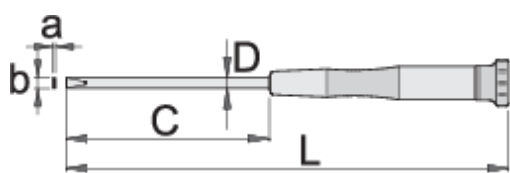

Skrutkovač plochý elektronický mikro

605E

Profiles

Premium Hard

[./sk/about-us/materials](https://sk/about-us/materials)

[./sk/support/warranty](https://sk/support/warranty)

Product features

- materiál: premium chróm vanádiová oceľ
- ergonomicky tvarovaná dvojzložková rukoväť
- hrot s antikoróznou ochranou
- rukoväť s otočnou hlavou

Standards

DIN 5265, ISO 2380

	axb	C	L	D	
608296	0.25 x 1.2	60	153	2.5	10
608297	0.23 x 1.5	60	153	2.5	11
608298	0.3 x 1.8	60	153	2.5	12
608299	0.4 x 2.5	75	168	2.5	12
608300	0.5 x 3.0	100	193	3	13
608301	0.5 x 3.0	150	243	3	18
608302	0.8 x 4.0	100	193	4	23