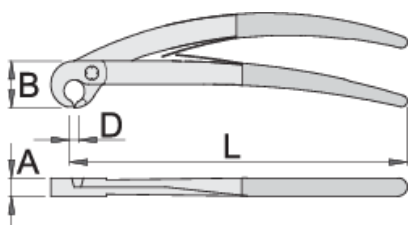

Klešče za keramičarje, kotne

528/4BP

Profili

Atributi izdelka

- material: Premium Plus ogljikovo jeklo
- kovane, v celoti poboljšane
- robovi rezil induktivno kaljeni
- glava klešč fino brušena
- površinska zaščita: fosfatirane po ISO 9717
- ročaji izolirani s plastično maso

Prednosti:

- z vzmetjo za samodejno odpiranje

L

B

A

D↑

612988

200

40

8.4

8

240

* Slike proizvodov so simbolične. Vse dimenzije so v mm, masa v g. Vse navedene dimenzije lahko odstopajo v tolerančnih merah.

Uporaba (slike)