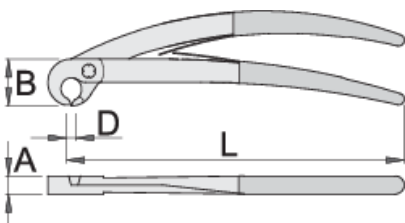

Клещи по черепице

528/4BP

Профили

Описание товара

- материал: углеродистая сталь Premium Plus
- кованые, целиком подвергнуты закалке и отпуску
- режущие кромки подвергнуты индукционной закалке
- шлифованные губки
- фосфатирование в соответствии со стандартом ISO 9717
- пластиковые рукоятки

Преимущества:

- пружина для самораскрытия

L

B

A

D↑

612988

200

40

8.4

8

240

* Изображения продуктов носят демонстрационный характер. Все размеры указаны в миллиметрах, вес в граммах.

Использование (картинки)