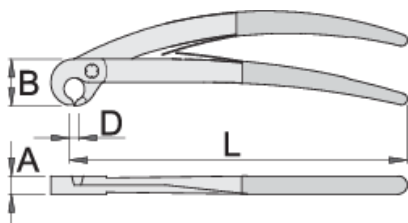

Csempéző fogó

528/4BP

Profilok

Termékjellemzők

- anyaga: Premium Plus szénacél
- kovácsolt, teljes anyagában nemesített
- vágóélek indukciósan edzettek
- fej kialakítása: finomkösörült
- felületkezelés: foszfátózott, ISO 9717 szabvány szerint
- mártott műanyag markolat

Előnyök:

- szerszám nyitását rugó segíti

L

B

A

D↑

612988

200

40

8.4

8

240

* A termékeképek illusztrációk. Minden feltüntetett méret milliméterben, a tömegek grammban. Az összes feltüntetett méret eltérhet a toleranciának megfelelően.

Használat (pictures)