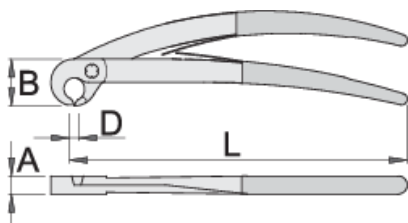

Csempéző fogó

528/4BP

Profilok

Termékjellemzők

- anyaga: Premium Plus szénacél
- kovácsolt, teljes anyagában nemesített
- vágóélek indukciósan edzettek
- fej kialakítása: finomkőszőrült
- felületkezelés: foszfátózott, ISO 9717 szabvány szerint
- mártott műanyag markolat

Előnyök:

- szerszám nyitását rugó segíti

L

B

A

D↑

612988

200

40

8.4

8

240

* A termékeképek illusztrációk. Minden feltüntetett méret milliméterben, a tömegek grammban. Az összes feltüntetett méret eltérhet a toleranciának megfelelően.

Használat (pictures)